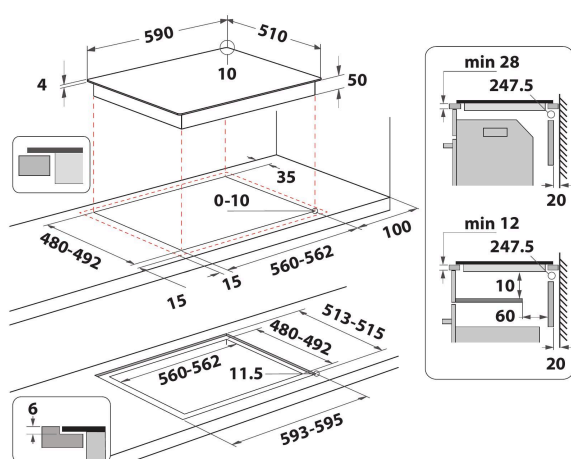

WF S3660 CPNE

12NC: 859991662420

EAN-code: 8003437642524

Whirlpool

SENSING THE DIFFERENCE

- 6th Sense technologie
- 4 inductie-bereidingszones
- Makkelijke installatie
- FlexiSide
- Restwarmte-indicatoren
- Kinderslot
- Warmhoudfunctie
- Aan-uitschakelaar
- Sudderfunctie
- Smeltfunctie
- 60 cm kookplaat
- Programmeerbare timer
- Eenvoudig te vervangen
- 4 Boosters
- 4 Plaat op indicator
- Totaal gedeclareerd vermogen: 7.2 kW
- Indicatielampje aan/uit

Whirlpool inductiekookplaat - WF S3660 CPNE

4 inductiezones. flexiCook technologie laat u meerdere pitten tot één zone samenvoegen, ideaal voor grotere potten en pannen. Intuïtieve schuifregelaar, voor moeiteloze bediening van de apparaatinstellingen. Kenmerken van deze Whirlpool keramische inductiekookplaat: Een elegante technologie die de pan en niet de kookplaat verwarmt, energieverbreiding beperkt en perfecte kookresultaten biedt. Elektrische voeding.

Direct acces met sliders

Een nieuwe gebruikersinterface met individuele sliders per kookzone. Elke slider is toegewezen aan de overeenkomstige positie op het kookplaatoppervlak, om het gebruik zo eenvoudig mogelijk te maken.

InductieTechnologie

Sneller en energie-efficiënter koken. Inductie verwarmt de pan, niet de kookplaat waardoor minder dan 10% van de energie verloren gaat aan de omgeving.

FlexiSide

Combineer twee kookzones om grote pannen gelijkmatig te verwarmen.

Chef Control

Chef Control is een innovatieve keukenhulp waarmee u kunt koken zonder dat u de temperatuur van de kookplaat hoeft aan te passen. Verplaats simpelweg de pan op de kookplaat en geniet van heerlijke maaltijden!

Flexibel Koken

Automatische instellingen. Selecteer de kookfunctie op het touch display en de kookplaat zal automatisch het vermogen aanpassen.

Smelten

Perfect koken op lage temperatuur. Met de smeltfunctie kunt u koken op een zeer lage temperatuur, ideaal voor het smelten van chocolade, boter of bij het bereiden van lichte, delicate sauzen.

Eigentijds design

Onze kookplaten zijn ontworpen voor de beste kookresultaten met een elegant design. Het stijlvolle Filo Design van de inbouw kookplaten maakt reinigen nu nog eenvoudiger.

ChefControl

Verdeelt de kookplaat in drie of vier kookzones en activeert ze tegelijkertijd op een vooraf ingesteld vermogensniveau. Pannen kunnen van het ene gebied naar het andere worden verplaatst zonder interactie met de gebruikersinterface, zodat gerechten kunnen blijven koken op verschillende temperaturen voor extra flexibiliteit.