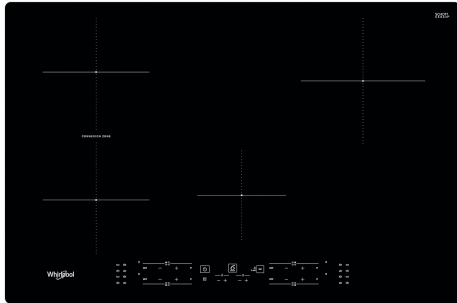

WB B4877 NE

12NC: 859991592190

EAN-code: 8003437606175

Whirlpool

SENSING THE DIFFERENCE

- 6th Sense technologie
- 4 inductie-bereidingszones
- Makkelijke installatie
- ConnexionZone
- Pandetectie
- Restwarmte-indicatoren
- Kinderslot
- Warmhoudfunctie
- Aan-uitschakelaar
- Sudderfunctie
- Smeltfunctie
- 77 cm kookplaat
- Programmeerbare timer
- Zwart Glazen kookplaat
- 4 Boosters
- 4 Plaat op indicator
- Totaal gedeclareerd vermogen: 7.2 kW

Whirlpool inductiekookplaat - WB B4877 NE

4 inductiezones. kenmerken van deze Whirlpool keramische inductiekookplaat: Een elegante technologie die de pan en niet de kookplaat verwarmt, energieverbreiding beperkt en perfecte kookresultaten biedt. Elektrische voeding.

Direct acces met tiptoetsbediening

Een nieuwe gebruikersinterface met individuele bediening per kookzone. Elke groep bedieningselementen is toegewezen aan de overeenkomstige positie op het kookplaatoppervlak, om het gebruik zo eenvoudig mogelijk te maken.