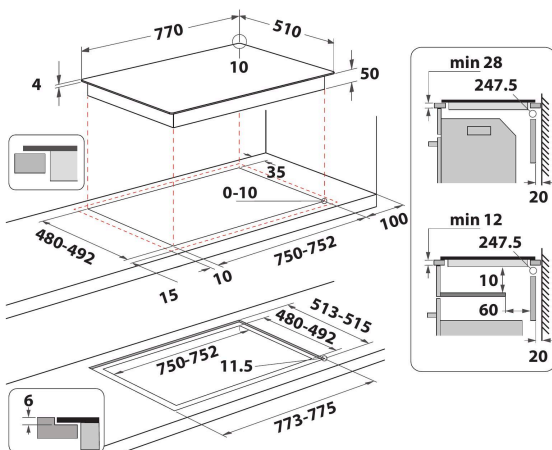

WB B4877 NE

12NC: 859991592190

EAN-code: 8003437606175

Whirlpool

SENSING THE DIFFERENCE

- 6th Sense technologie
- 4 inductie-bereidingszones
- Makkelijke installatie
- ConnexionZone
- Pandetectie
- Restwarmte-indicatoren
- Kinderslot
- Warmhoudfunctie
- Aan-uitschakelaar
- Sudderfunctie
- Smeltfunctie
- 77 cm kookplaat
- Programmeerbare timer
- Zwart Glazen kookplaat
- 4 Boosters
- 4 Plaat op indicator
- Totaal gedeclareerd vermogen: 7.2 kW