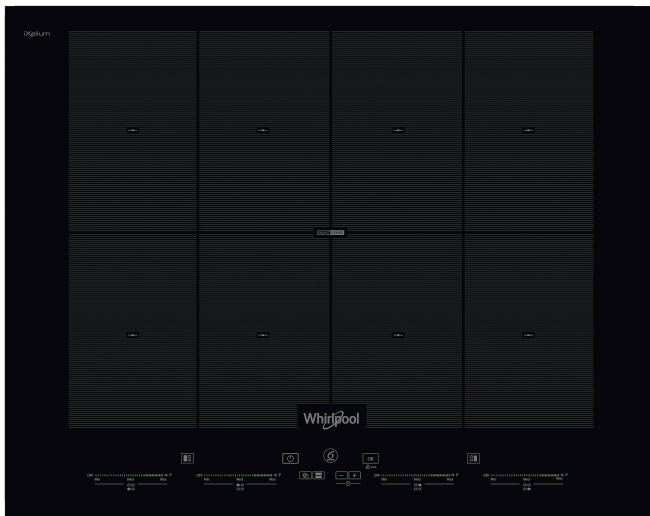

SMO 658C/NE

12NC: 859991033590

EAN-code: 8003437833489

Whirlpool

SENSING THE DIFFERENCE

- iXelium Technologie
- 6th Sense technologie
- 4 inductie-bereidingszones
- Makkelijke installatie
- FlexiFull
- SmartSense-sensor met 7 bereidingsmethoden: Koken, sudderen, warmhouden, smelten, braden, grillen, Moka (W7)
- Pandetectie
- Restwarmte-indicatoren
- Kinderslot
- Warmhoudfunctie
- Aan-uitschakelaar
- Smart Frying en Smart Grilling
- Sudderfunctie
- Smeltfunctie
- Moka-functie

Whirlpool inductiekookplaat - SMO 658C/NE

8 inductiezones. flexiCook technologie laat u meerdere pitten tot één zone samenvoegen, ideaal voor grotere potten en pannen. Intuïtieve schuifregelaar, voor moeiteloze bediening van de apparaatinstellingen. Kenmerken van deze Whirlpool keramische inductiekookplaat: Een elegante technologie die de pan en niet de kookplaat verwarmt, energieverbreiding beperkt en perfecte kookresultaten biedt. Elektrische voeding.