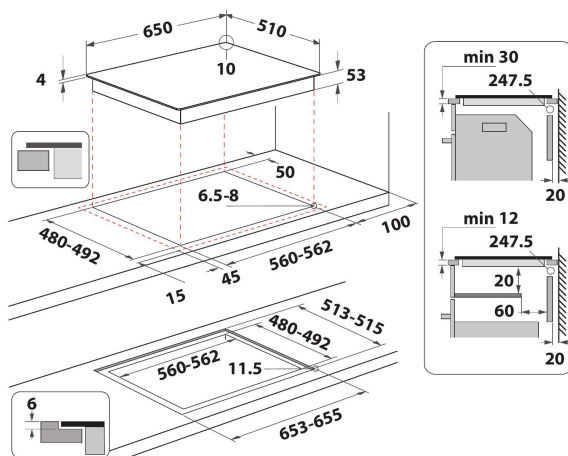

SMO 658C/NE

12NC: 859991033590

EAN-code: 8003437833489

Whirlpool

SENSING THE DIFFERENCE

- iXelium Technologie
- 6th Sense technologie
- 4 inductie-bereidingszones
- Makkelijke installatie
- FlexiFull
- SmartSense-sensor met 7 bereidingsmethoden: Koken, sudderen, warmhouden, smelten, braden, grillen, Moka (W7)
- Pandetectie
- Restwarmte-indicatoren
- Kinderslot
- Warmhoudfunctie
- Aan-uitschakelaar
- Smart Frying en Smart Grilling
- Sudderfunctie
- Smeltfunctie
- Moka-functie

Whirlpool inductiekookplaat - SMO 658C/NE

8 inductiezones. flexiCook technologie laat u meerdere pitten tot één zone samenvoegen, ideaal voor grotere potten en pannen. Intuïtieve schuifregelaar, voor moeiteloze bediening van de apparaatinstellingen. Kenmerken van deze Whirlpool keramische inductiekookplaat: Een elegante technologie die de pan en niet de kookplaat verwarmt, energieverbreiding beperkt en perfecte kookresultaten biedt. Elektrische voeding.

InductieTechnologie

Sneller en energie-efficiënter koken. Inductie verwarmt de pan, niet de kookplaat waardoor minder dan 10% van de energie verloren gaat aan de omgeving.

FlexiFull

Zet je pannen overal op de kookplaat neer, dankzij automatische detectie wordt de kookzone aangepast aan de positie en grootte van de pan.

SmartSense

6TH SENSE sensoren stellen automatisch de juiste kooktijd en temperatuur voor elk gerecht in.

Grill

Met de Grill functie kunt u uw gerechten tot in perfectie grillen dankzij de speciale hitte detectie die de temperatuur continu in de gaten houdt.

Fry

Met de Fry functie kunt u uw gerechten tot in perfectie bereiden dankzij de speciale hitte detectie die de temperatuur continu in de gaten houdt.

Moka

De Moka functie is bedoeld voor het bereiden van koffie.

Bediening voorzijde

Complete controle tijdens het koken. Eenvoudige toegang tot de intuïtieve en handig geplaatste bedieningsknoppen op het paneel aan de voorzijde, waardoor koken nog makkelijker wordt.

iXelium

Langdurige glans. De revolutionaire iXelium nanotechnologie behandeling beschermt uw kookplaat tegen krassen en verzekert een perfecte glans. Het is makkelijk schoon te maken: alles wat u nodig heeft is water en een zachte doek.

EasyDisplay

Extra controle en eenvoudige bediening van alle kookzones met de slider.