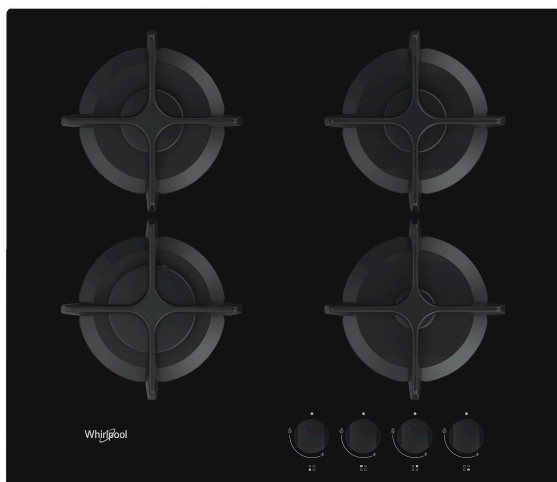

GOB 616/NB NL

12NC: 859991590670

EAN-code: 8003437605246

Whirlpool

SENSING THE DIFFERENCE

Whirlpool gaskookplaat: 4 gaspitten - GOB 616/NB NL

U profiteert van de standaard Whirlpool technologieën en voorzieningen.

- Gietijzeren pandragers
- Electromagnetisch veiligheidsinstelling voor elke brander
- Zwart knoppen
- 4 WP Single cross grids Gietijzer roosters
- Aan voorzijdebedieningselementen
- 60 cm kookplaat
- Mechanische bediening
- Ontstekingstype: Knop
- 4 Branders
- 4 branders: 1 Rapid 3000 W brander, 1 Semirapid 1650 W brander, 1 Semirapid 1650 W brander, en 1 Auxiliair 1000 W brander.
- Inclusief netsnoer
- Afmetingen HxBxD: 49x590x510 mm
- Nismaat hxbxd: 41x560x490 mm
- Spanning: 220-240 V
- Rating gasaansluiting: 7300 W