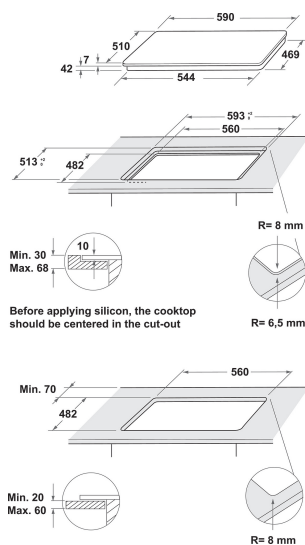

- Gietijzeren pandragers
- Electromagnetisch veiligheidsinstelling voor elke brander
- Zwart knoppen
- 4 WP Single cross grids Gietijzer roosters
- Aan voorzijdebedieningselementen
- 60 cm kookplaat
- Mechanische bediening
- Ontstekingstype: Knop
- 4 Branders
- 4 branders: 1 Rapid 3000 W brander, 1 Semirapid 1650 W brander, 1 Semirapid 1650 W brander, en 1 Auxiliair 1000 W brander.
- Inclusief netsnoer
- Afmetingen HxBxD: 49x590x510 mm
- Nismaat hxbxd: 41x560x490 mm
- Spanning: 220-240 V
- Rating gasaansluiting: 7300 W