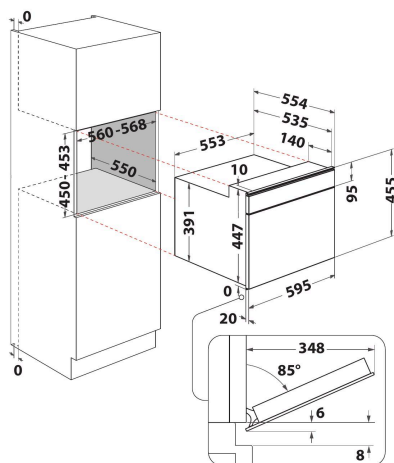

W7 MW461 NB

12NC: 859991630620

EAN-code: 8003437396595

Whirlpool

SENSING THE DIFFERENCE

- 6TH Sense-technologie
- 6TH SENSE CRISP functie met Crisp plaat
- 6th Sense ontdooien
- Crisp
- Inhoud ovenruimte 40 liter
- Jet Defrost: extra snel ontdooien
- Stoomfunctie met stoomschaal
- Turbo grill gecombineerd (grill + ventilator + magnetron)
- Stomen en koken (inbouw)
- CrispFry
- Brood ontdooien
- Magnetron 900 Watt
- Geschikt voor grote borden en schotels (draaiplateau Ø 40 cm)
- Maximale diameter bord: 410 mm
- Bedieningspaneel met aanraakscherm
- Ventilatie aan de voorkant