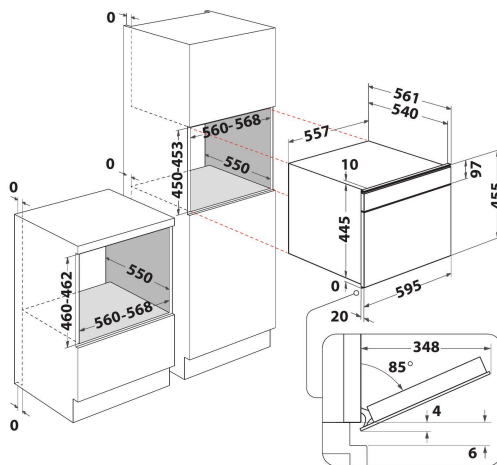

# W7 ME450 NB

12NC: 859991630630

EAN-code: 8003437396601

Whirlpool

SENSING THE DIFFERENCE

- 6TH Sense-technologie
- 6th Sense Opwarmen
- Inhoud ovenruimte 40 liter
- Jet Start: razendsnel verwarmen
- Turbo hete lucht
- Warmhouden
- Magnetron 850 Watt
- Bedieningspaneel met aanraakscherm
- Speedoven 45 cm
- Ventilatie aan de voorkant
- Drop down opening
- Bakplaat
- Favoriete functies: voor het snel selecteren van uw 10 favoriete of laatstgebruikte functies
- Grill gecombineerd (grill + magnetron)
- 3 bereidingsmethoden: Magnetron, Grill, Hetelucht
- Vermogen hetelucht: 1200 W