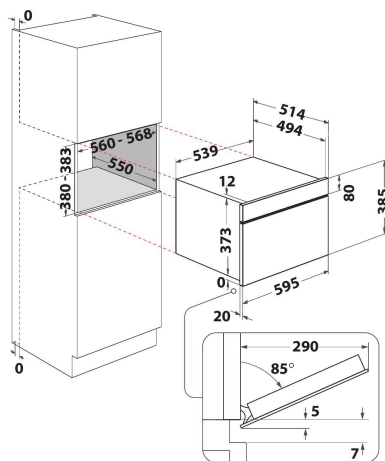

W7 MD460

12NC: 859991565340

EAN-code: 8003437396267

Whirlpool

SENSING THE DIFFERENCE

- 6TH Sense-technologie
- 6TH SENSE CRISP functie met Crisp plaat
- 6th Sense Opwarmen
- 6th Sense ontdooien
- Crisp
- Inhoud ovenruimte 31 liter
- Jet Start: razendsnel verwarmen
- Jet Defrost: extra snel ontdooien
- Turbo hete lucht
- Stoomfunctie met stoomschaal
- Stomen en koken (inbouw)
- CrispFry
- Brood ontdooien
- Magnetron 1000 Watt
- Geschikt voor grote borden en schotels (draaiplateau \varnothing 32,5 cm)
- Maximale diameter bord: 315 mm