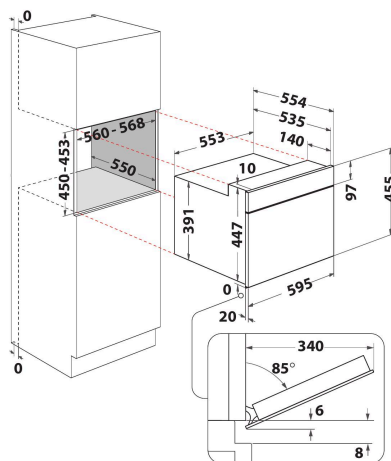

AMW 9605/NB

12NC: 859991591730

EAN-code: 8003437396533

Whirlpool

SENSING THE DIFFERENCE

- 6TH Sense-technologie
- 6TH SENSE CRISP functie met Crisp plaat
- Crisp
- Inhoud ovenruimte 40 liter
- Jet Start: razendsnel verwarmen
- Jet Defrost: extra snel ontdooien
- Turbo grill gecombineerd (grill + ventilator + magnetron)
- Brood ontdooien
- Magnetron 900 Watt
- Uitstekende handgreep
- Geschikt voor grote borden en schotels (draaiplateau \varnothing 36 cm)
- Ventilatie aan de voorkant
- Drop down opening
- Grillrooster
- Bakplaat
- Crisperplaat en handgreep