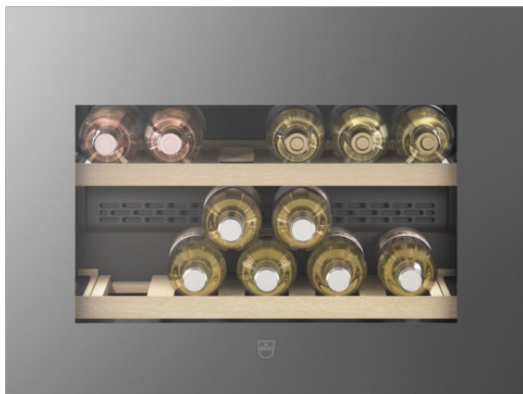

V-ZUG AG

Industriestrasse 66, Postfach, 6302 Zug

Telefon +41 58 767 67 67

info@vzug.com, www.vzug.com

Productkenmerken WineCooler V4000 45

Energie-efficiëntieklasse

Geselecteerd product

- Artikelnummer : 5111300008
- EAN-code: 7630029462430
- Type: WC4T-51113
- Productcategorie: Koelkast/diepvriezer
- Soort koelsysteem: Wijnkast
- Breedte: 60 cm
- Hoogte: 45 cm
- Uitvoering: Spiegelglas Platinum
- Deurgreep: Greeploos
- Deurscharnier: rechts

Details WineCooler V4000 45

Verdere instelmogelijkheden

- Snel koelen

Conform verordening

- (EU) Nr. 2019/2016, (EU) Nr. 2017/1369

Design

- Type: WC4T-51113
- Productcategorie: Koelkast/diepvriezer
- Soort koelsysteem: Wijnkast
- Breedte: 60 cm
- Hoogte: 45 cm
- Uitvoering: Spiegelglas Platinum
- Deurgreep: Greeploos
- Deurscharnier: rechts

Bediening en display

- Display: Grafisch kleurendisplay met aanraakbediening
- Bediening: TouchControl
- Soort verlichting: LED
- Aantal verlichtingselementen: 4
- Schakelaar voor permanente binnenverlichting

Kenmerken koelkast

- Sabbat-modus
- Dimbare verlichting: 5 fasen
- Premium Swiss Quality
- Nuttig volume totaal: 47 l
- Nuttig volume koelvak: 47 l
- Maximaal volume voor wijnflessen: 17
- SoftClose
- Schappen in het koelvak: 2
- Verstelbare schappen in het koelvak: 1