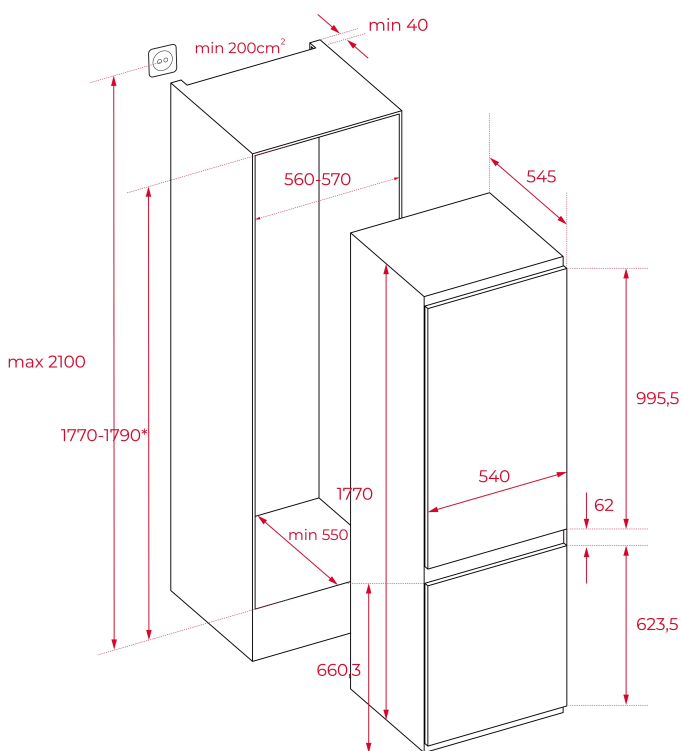

Easy 90

LED

VitaCare  
Box

Elektronisch display en bedieningspaneel in de koelkast

FlessenRack

VitaCare Box

4 glazen legplateaus, in hoogte verstelbaar (veiligheidsglas)

1 flessen- / blikjesvak, transparant

3 multifunctionele box, transparant

1 uitneembaar eierrek, transparant

Diepvries:

\*\*\*\* Diepvriescapaciteit

2 vriesladen, 1 vriesvak, 1 ijsblokjeshouder

Technische gegevens:

Bruto inhoud: 242 liter

Nuttige inhoud ( Koelkast ): 180 liter

Nuttige inhoud ( Diepvries ): 63 liter

## DIMENSIES

**Product hoogte (mm):** 1770**Product breedte (mm):** 540**Product diepte (mm):** 545**Product lengte (mm):****Gewicht van het product (Kgs):** 53