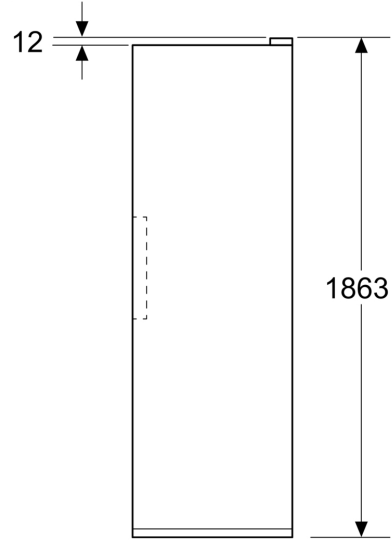

Maatvoering

- Afmetingen apparaat (H x B x D): 1862 mm x 595 mm x 663 mm

Technische specificaties:

- nominal voltage min: 220 V - nominal voltage max: 240 V
- length of mains cable in mm: 2400 mm

Toebehoren:

**iQ300, Vrijstaande vriezer, 186.2
x 59.5 cm, Geborsteld staal
anti-fingerprint
GS36NEICM**

Maatschetsen

Afmeting in mm

Afmeting in mm

Afmeting in mm

A: Luchtafvoeropening ≥ 200 cm²

B: Luchtafvoeropening ≥ 200 cm²