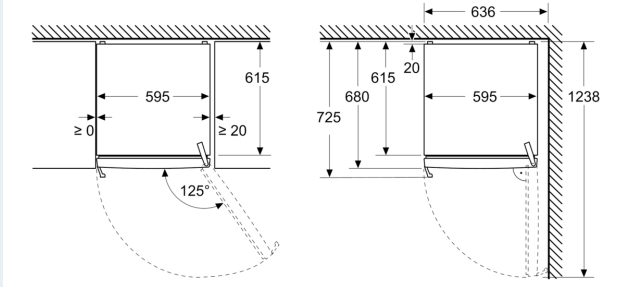

Maatvoering

- Afmetingen apparaat (H x B x D): 1862 mm x 595 mm x 663 mm

Technische specificaties:

- nominal voltage min: 220 V - nominal voltage max: 240 V
- length of mains cable in mm: 2400 mm

Toebehoren:

**iQ300, Vrijstaande vriezer, 186.2
x 59.5 cm, Geborsteld staal
anti-fingerprint
GS36NEICM**

Maatschetsen

Afmeting in mm

Afmeting in mm

Afmeting in mm

A: Luchtafvoeropening ≥ 200 cm²

B: Luchtafvoeropening ≥ 200 cm²