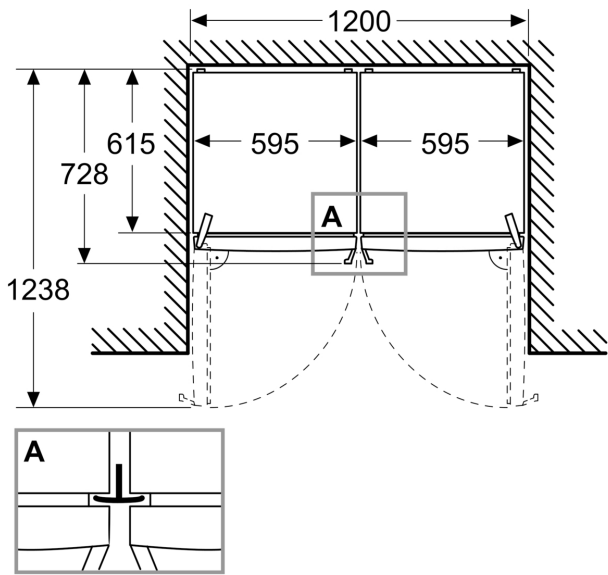

Maatvoering

- Afmetingen apparaat (H x B x D): 1862 mm x 595 mm x 663 mm

Technische specificaties:

- nominal voltage min: 220 V - nominal voltage max: 240 V
- length of mains cable in mm: 2400 mm

Toebehoren:

**iQ300, Vrijstaande vriezer, 186.2
x 59.5 cm, Geborsteld staal
anti-fingerprint
GS36NEICM**

Maatschetsen

Afmeting in mm

Afmeting in mm

Afmeting in mm

A: Luchtafvoeropening ≥ 200 cm²

B: Luchtafvoeropening ≥ 200 cm²