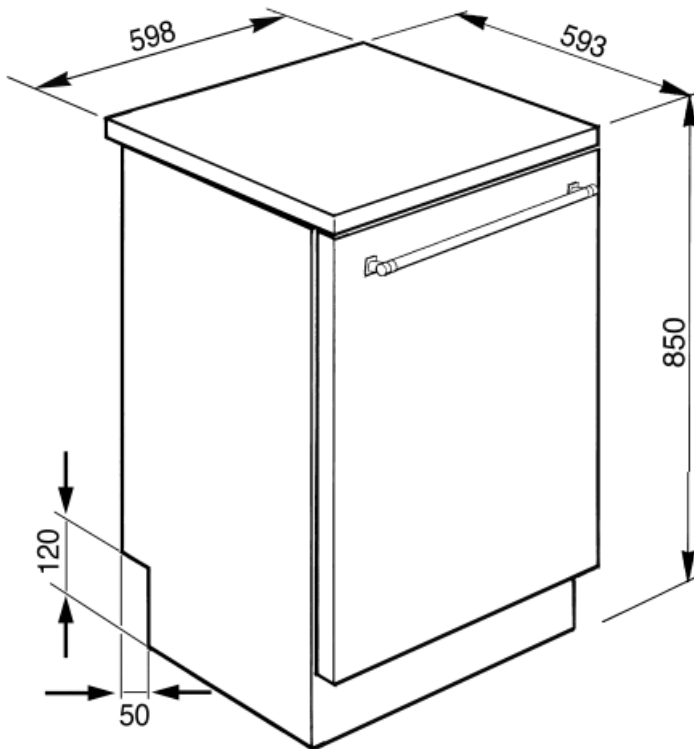

Water consumption [per 9,0 litres cycle]

Energy efficiency Index (EEI) 37,8

Elektrische aansluiting

Stekker (F;E) Schuko
Aansluitwaarde 1800 W
Stroom 10 A
Spanning 220-240 V

Frequentie 50 Hz
Type aansluiting Single-phase
Lengte voedingskabel 140 cm