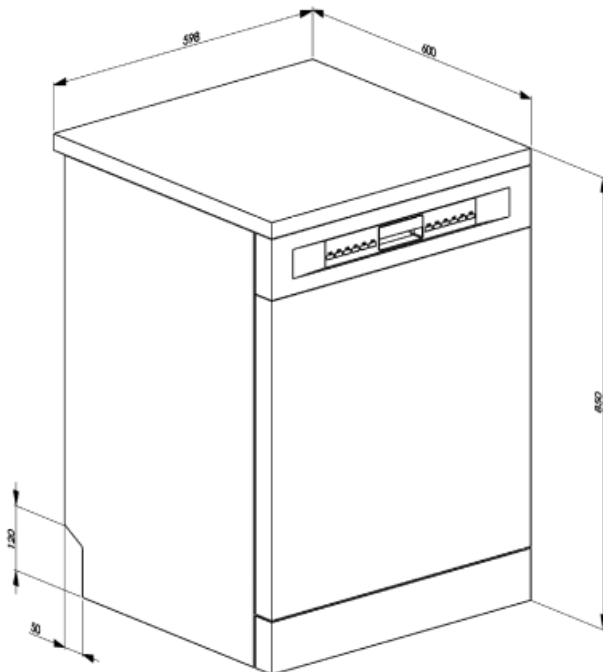

Elektrische aansluiting

Stekker	(F;E) Schuko	Frequentie	50 Hz
Aansluitwaarde	1800 W	Type aansluiting	Single-phase
Stroom	10 A	Lengte voedingskabel	140 cm
Spanning	220-240 V