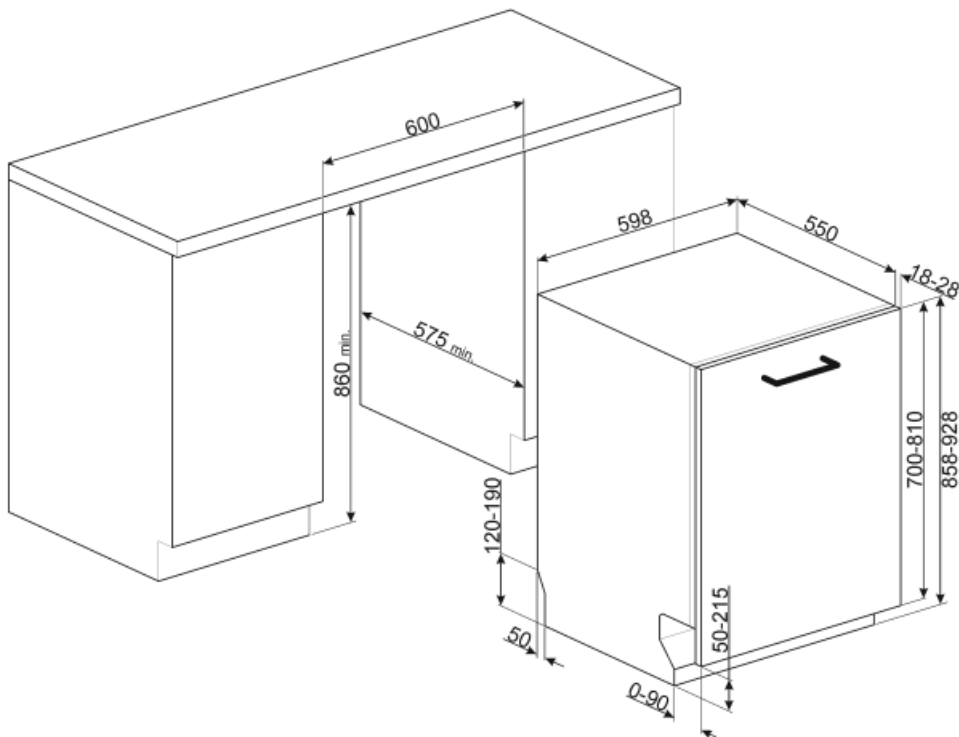

Water consumption [per cycle] 9,0 litres

Energy efficiency Index (EEI) 43,8

Elektrische aansluiting

Stekker (F;E) Schuko
Aansluitwaarde 1800 W
Stroom 10 A
Spanning 220-240 V

Frequentie 50 Hz
Type aansluiting Single-phase
Lengte voedingskabel 140 cm