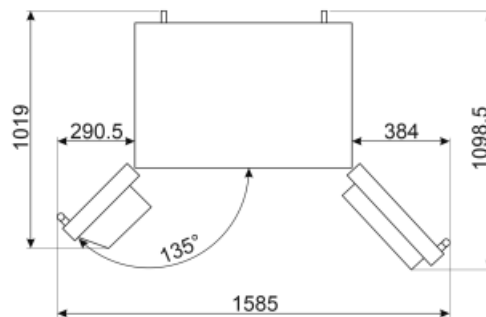

Energieverbruik per jaar	405 kWh/a	Akoestische geluidsemissie	38 dB(A) re 1pW
Energie-efficiëntieklasse	F	Conserveringsduur zonder stroom	9 h
Geluidsniveau klasse	C	4 sterren-vriescapaciteit	13.0 Kg/24h
Totaal netto inhoud	580 l	Klimaatklasse	SN, N, ST, T
Netto inhoud vriescompartiment	212 l	EI	123 %
Netto inhoud koelcompartiment(en)	368 l		

Elektrische aansluiting

Stekker	(F;E) Schuko	Spanning (V)	220-240 V
Aansluitwaarde	150 W	Frequentie (Hz)	50 Hz
Stroom (A)	0.85 A	Lengte voedingskabel	215 cm