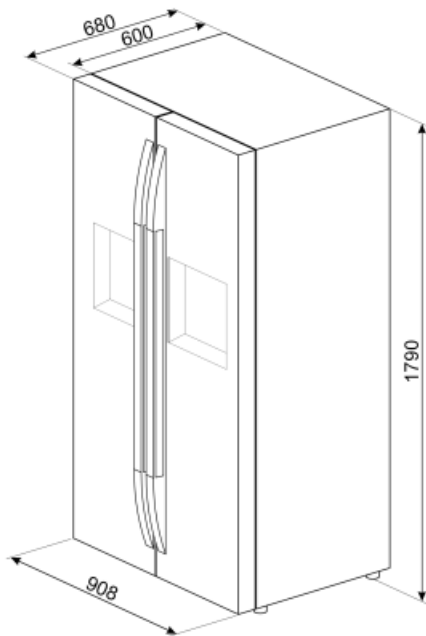

Energieverbruik per jaar	405 kWh/a	Akoestische geluidsemissie	38 dB(A) re 1pW
Energie-efficiëntieklasse	F	Conserveringsduur zonder stroom	9 h
Geluidsniveau klasse	C	4 sterren-vriescapaciteit	13.0 Kg/24h
Totaal netto inhoud	580 l	Klimaatklasse	SN, N, ST, T
Netto inhoud vriescompartiment	212 l	EI	123 %
Netto inhoud koelcompartiment(en)	368 l		

Elektrische aansluiting

Stekker	(F;E) Schuko	Spanning (V)	220-240 V
Aansluitwaarde	150 W	Frequentie (Hz)	50 Hz
Stroom (A)	0.85 A	Lengte voedingskabel	215 cm