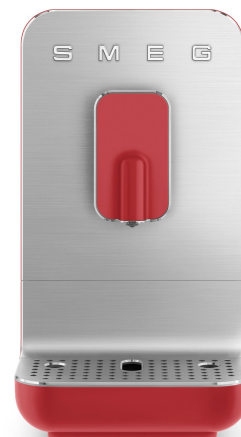

BCC01RDMEU

Categorie	Coffee
Familie	Espresso Coffee Machine
Type	Automatische koffiemachine
EAN-code	8017709301002

Esthetiek

Esthetiek	Jaren 50	Afwerking kopjes tray	Geborsteld met gepolijste rand
Kleur	Rood	Kleur tank	Smoky grey
Afwerking	Mat	Handvat tank	Plastic
Behuizing materiaal	Plastic	Kleur handel tank	Grijs
Materiaal voorpaneel	Aluminium	Materiaal koffiedispenser	Plastic
Afwerking frontpaneel	Geborsteld met gepolijste rand	Tank materiaal	Stainless steel
Buttons Material	Kunststof	Logo Type	Geassembleerd
Buttons Colour	Red	Kleur stroomkabel	Grijs
Materiaal kopjeshouder	Aluminium		

Bediening

Bedieningsopties	Buttons	menuknop	1
N° of beverage buttons	4	Aan/uit knop	Ja

Technische specificaties

Verwarmsysteem	Verwarmsysteem	Capaciteit Koffiedik container	8
Pomp druk	19 bar	Lekbak	Ja
Verwijderbare zetgroep	Ja	Inhoud waterreservoir	1.4 l
Built-in grinder	Yes	Afneembare watertank	Ja
Coffee grain container capacity	150 g		

Programma's / functies

White Menu	Ristretto, Espresso, Coffee, Hot Water
Orange Menu	Light Ristretto, Light Espresso, Long Coffee, American
Functie voor één kop koffie	Ja
Functie voor één kop koffie	Ja
Instelbare koffiehoeveelheid	Ja
In hoogte verstelbare dispenser	Ja
Functie voor één kop koffie	Ja
Min / Max koffiedispenser niveau	Ja
Automatisch spoelen bij opstarten	Ja
Handmatige reiniging koffiedispenser	Ja
Ontkalking melding	Ja
Melding vol koffieresidu bak	Ja
Geen koffie melding	Ja
Alarm leeg waterreservoir	Ja
Alarm Zetgroep ontbreekt of is niet correct geplaatst	Ja
Geluidssignaal na het zetten	Optioneel
Verlichte koffiedispenser	Ja
Automatische uitschakeling	Ja
Instelbare waterhardheid	licht/gemiddeld/hard