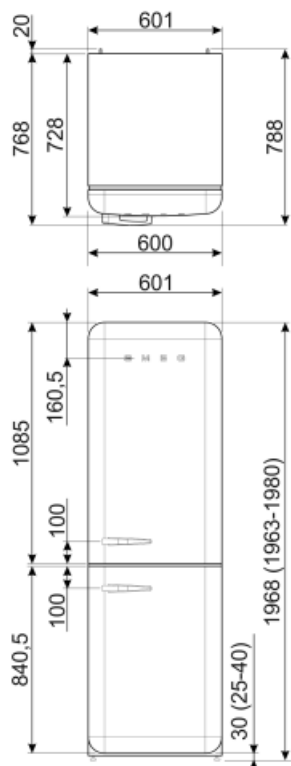

Performance / Energy Label - Reg. 2019

Energieverbruik per jaar	204 kWh/a	Akoestische geluidsemissie	37 dB(A) re 1pW
Energie-efficiëntieklasse	D	Conserveringsduur zonder stroom	40 h
Geluidsniveau klasse	C	4 sterren-vriescapaciteit	6 Kg/24h
Totaal netto inhoud	331 l	Klimaatklasse	SN, N, ST, T
Netto inhoud vriescompartiment	97 l	EI	80 %
Netto inhoud koelcompartiment(en)	234 l		

Elektrische aansluiting

Stekker	(F;E) Schuko	Spanning (V)	220-240 V
Aansluitwaarde	127 W	Frequentie (Hz)	50/60 Hz
Stroom (A)	0.8 A	Lengte voedingskabel	180 cm