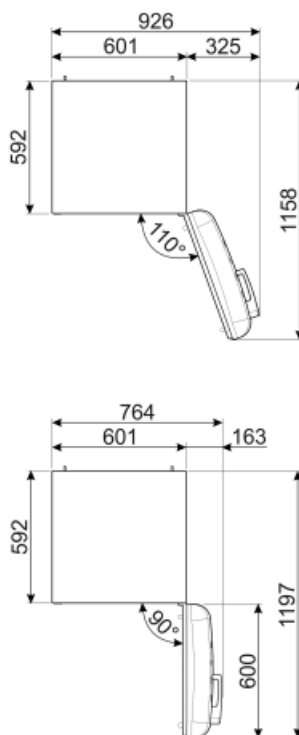

Performance / Energy Label - Reg. 2019

Energieverbruik per jaar	204 kWh/a	Akoestische geluidsemissie	37 dB(A) re 1pW
Energie-efficiëntieklasse	D	Conserveringsduur zonder stroom	40 h
Geluidsniveau klasse	C	4 sterren-vriescapaciteit	6 Kg/24h
Totaal netto inhoud	331 l	Klimaatklasse	SN, N, ST, T
Netto inhoud vriescompartiment	97 l	EI	80 %
Netto inhoud koelcompartiment(en)	234 l		

Elektrische aansluiting

Stekker	(F;E) Schuko	Spanning (V)	220-240 V
Aansluitwaarde	127 W	Frequentie (Hz)	50/60 Hz
Stroom (A)	0.8 A	Lengte voedingskabel	180 cm