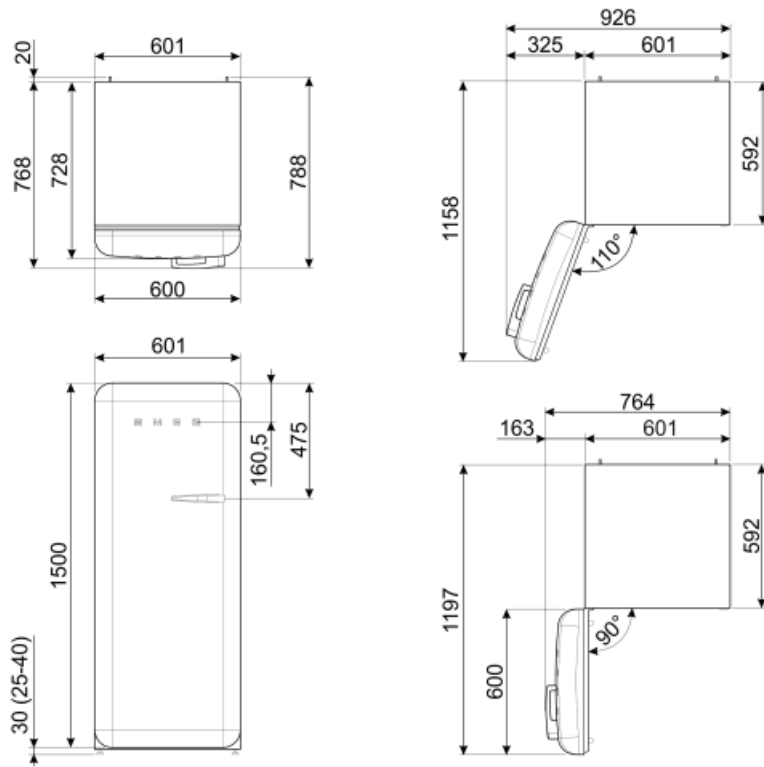

Elektrische aansluiting

Stekker	(F;E) Schuko	Spanning (V)	220-240 V
Aansluitwaarde	90 W	Frequentie (Hz)	50/60 Hz
		Lengte voedingskabel	180 cm

Stroom (A)

1 A

Alternative products

FAB28RDTP5

Positie scharnier: Rechts
Taupe