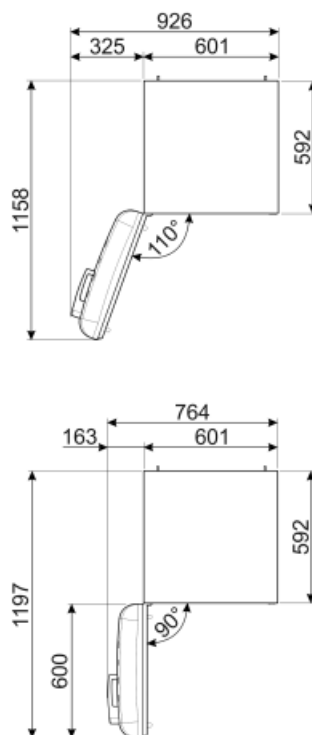

Elektrische aansluiting

Stekker	(F;E) Schuko	Spanning (V)	220-240 V
Aansluitwaarde	127 W	Frequentie (Hz)	50/60 Hz
Stroom (A)	0,8 A	Lengte voedingskabel	180 cm

Alternative products

FAB32LRD5

Positie scharnier: Links
Rood