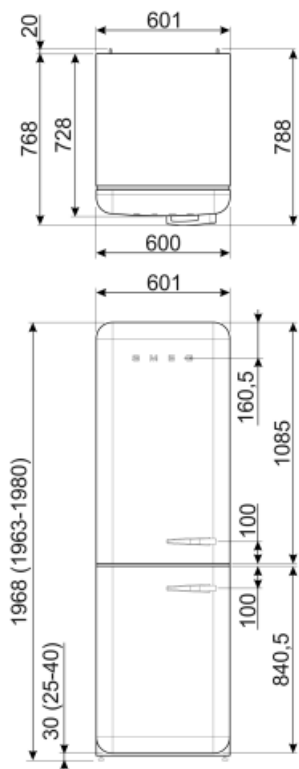

Elektrische aansluiting

Stekker	(F;E) Schuko	Spanning (V)	220-240 V
Aansluitwaarde	127 W	Frequentie (Hz)	50/60 Hz
Stroom (A)	0,8 A	Lengte voedingskabel	180 cm

Alternative products

FAB32LRD5

Positie scharnier: Links
Rood