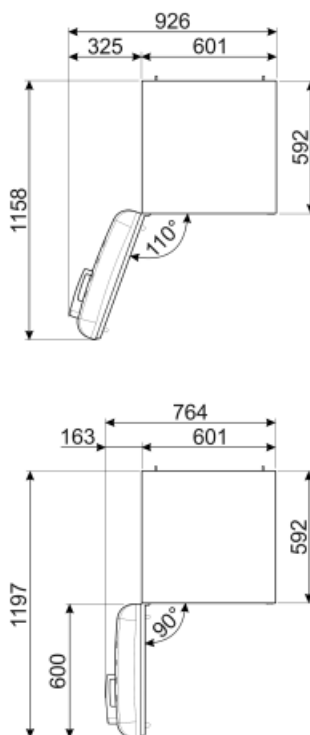

Elektrische aansluiting

Stekker	(F;E) Schuko	Spanning (V)	220-240 V
Aansluitwaarde	127 W	Frequentie (Hz)	50/60 Hz
Stroom (A)	0,8 A	Lengte voedingskabel	180 cm

Alternative products

FAB32LRD5

Positie scharnier: Links
Rood