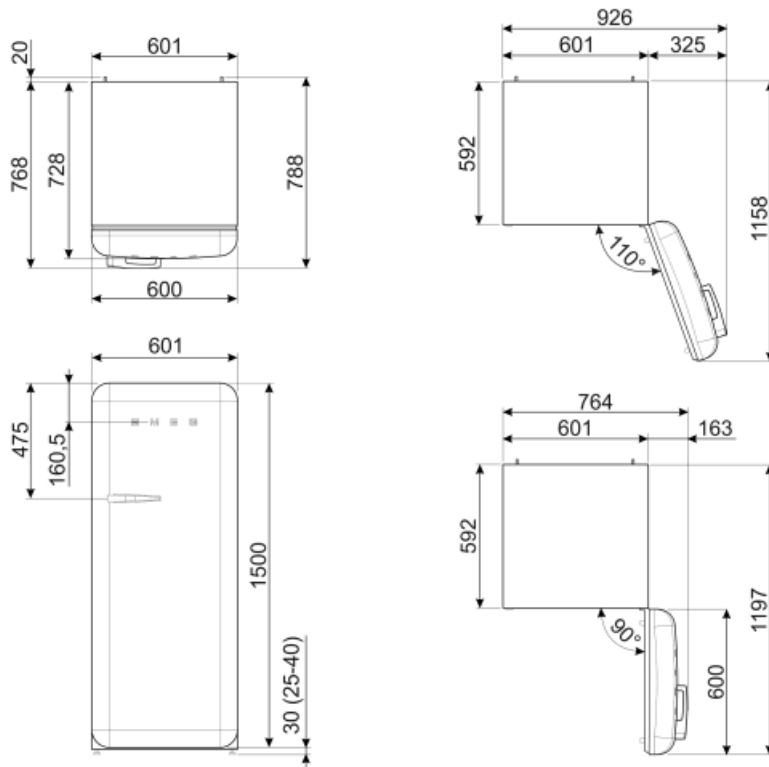

Elektrische aansluiting

Stekker	(F;E) Schuko	Spanning (V)	220-240 V
Aansluitwaarde	90 W	Frequentie (Hz)	50/60 Hz
		Lengte voedingskabel	180 cm

Stroom (A)

1 A

Alternative products

FAB28RDTP5

Positie scharnier: Rechts
Taupe