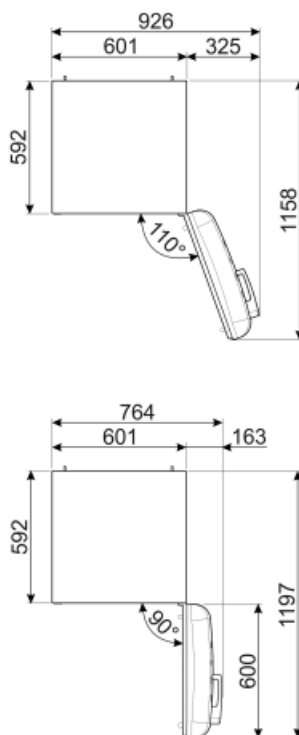

Elektrische aansluiting

Stekker	(F;E) Schuko	Spanning (V)	220-240 V
Aansluitwaarde	127 W	Frequentie (Hz)	50/60 Hz
Stroom (A)	0.8 A	Lengte voedingskabel	180 cm

Alternative products

FAB32LRD5

Positie scharnier: Links
Rood