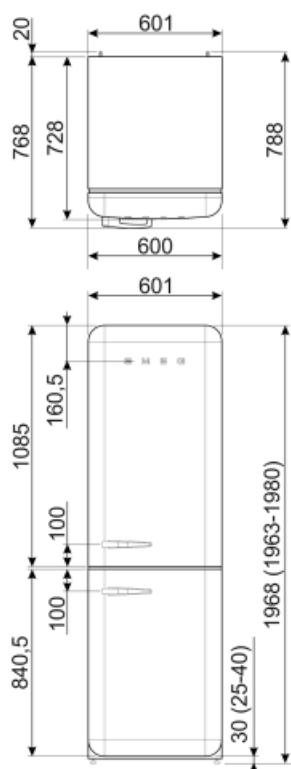

Elektrische aansluiting

Stekker	(F;E) Schuko	Spanning (V)	220-240 V
Aansluitwaarde	127 W	Frequentie (Hz)	50/60 Hz
Stroom (A)	0.8 A	Lengte voedingskabel	180 cm

Alternative products

FAB32LRD5

Positie scharnier: Links
Rood