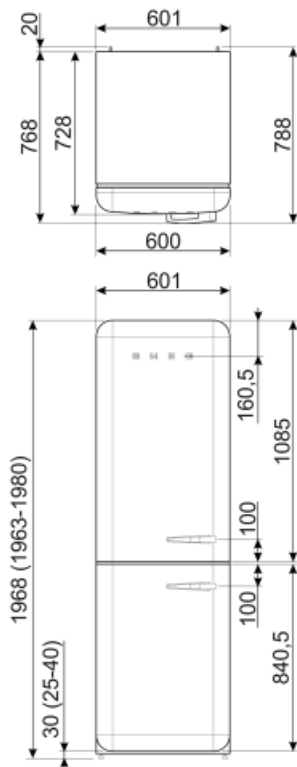

Performance / Energy Label - Reg. 2019

Energieverbruik per jaar	204 kWh/a	Akoestische geluidsemissie	37 dB(A) re 1pW
Energie-efficiëntieklasse	D	Conserveringsduur zonder stroom	40 h
Geluidsniveau klasse	C	4 sterren-vriescapaciteit	6 Kg/24h
Totaal netto inhoud	331 l	Klimaatklasse	SN, N, ST, T
Netto inhoud vriescompartiment	97 l	EI	80 %
Netto inhoud koelcompartiment(en)	234 l		

Elektrische aansluiting

Stekker	(F;E) Schuko	Spanning (V)	220-240 V
Aansluitwaarde	127 W	Frequentie (Hz)	50/60 Hz
Stroom (A)	0,8 A	Lengte voedingskabel	180 cm