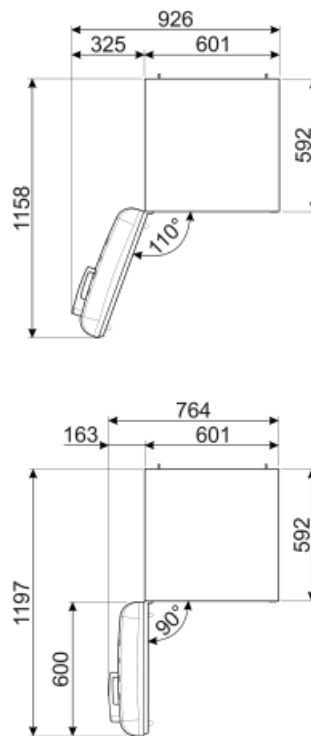

Performance / Energy Label - Reg. 2019

Energieverbruik per jaar	204 kWh/a	Akoestische geluidsemissie	37 dB(A) re 1pW
Energie-efficiëntieklasse	D	Conserveringsduur zonder stroom	40 h
Geluidsniveau klasse	C	4 sterren-vriescapaciteit	6 Kg/24h
Totaal netto inhoud	331 l	Klimaatklasse	SN, N, ST, T
Netto inhoud vriescompartiment	97 l	EI	80 %
Netto inhoud koelcompartiment(en)	234 l		

Elektrische aansluiting

Stekker	(F;E) Schuko	Spanning (V)	220-240 V
Aansluitwaarde	127 W	Frequentie (Hz)	50/60 Hz
Stroom (A)	0,8 A	Lengte voedingskabel	180 cm