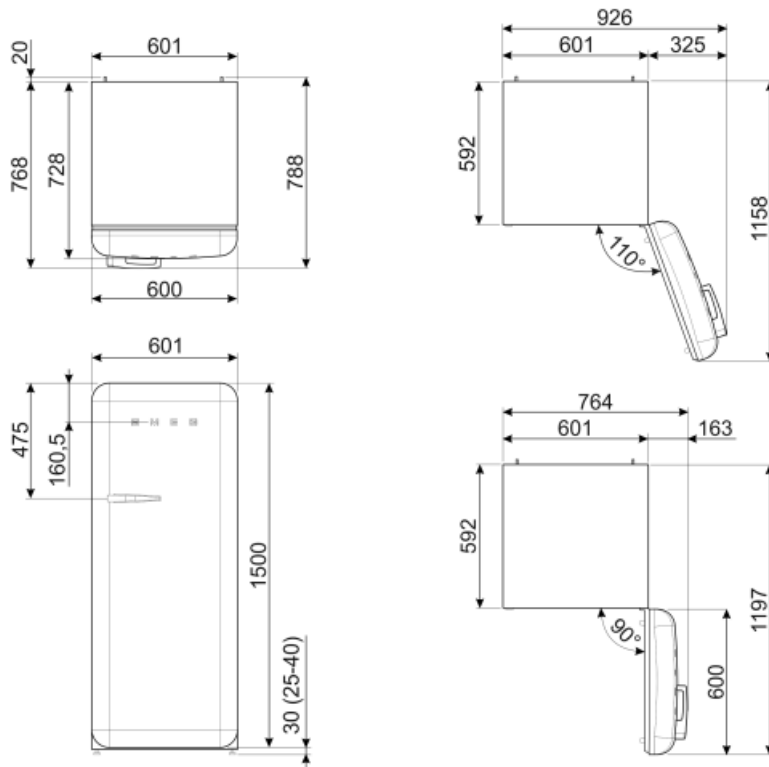

## Elektrische aansluiting

Stekker	(F;E) Schuko	Spanning (V)	220-240 V
Aansluitwaarde	90 W	Frequentie (Hz)	50/60 Hz
		Lengte voedingskabel	180 cm

Stroom (A)

1 A