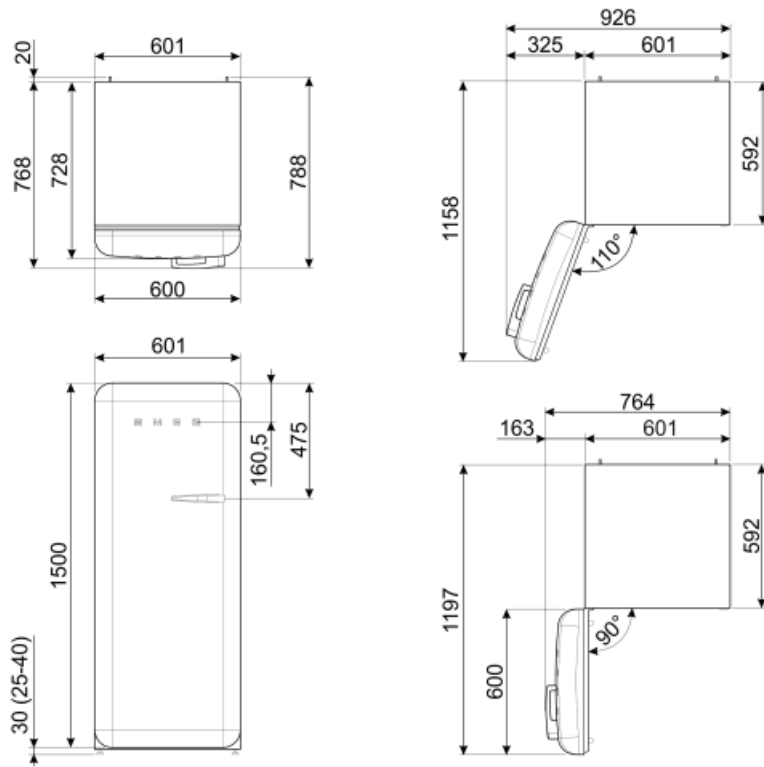

## Elektrische aansluiting

Stekker	(F;E) Schuko	Spanning (V)	220-240 V
Aansluitwaarde	90 W	Frequentie (Hz)	50/60 Hz
		Lengte voedingskabel	180 cm

Stroom (A)

1 A