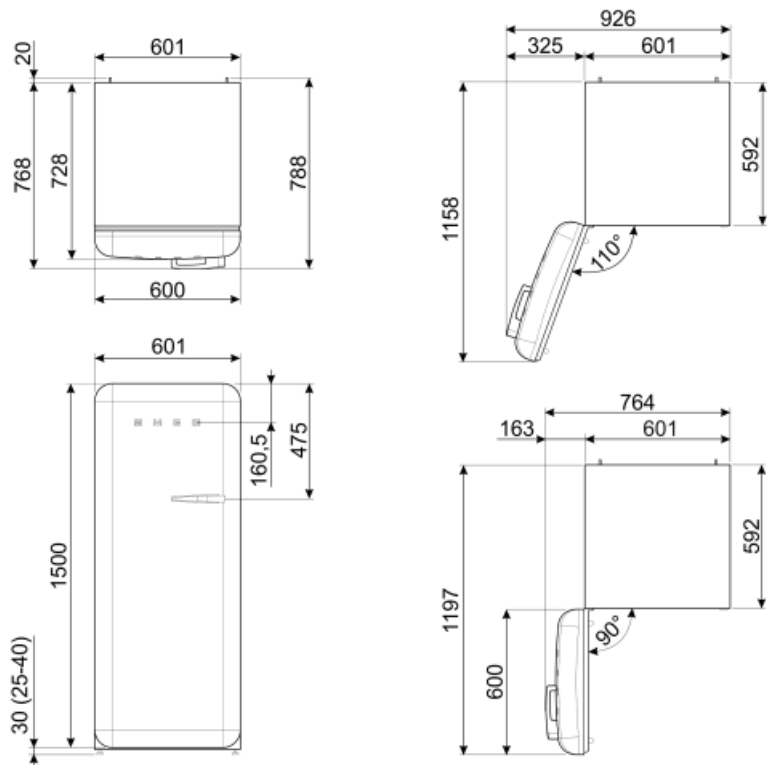

Aantal binnendeurcompartimenten met transparante deksel	1	Aantal flessenhouders	1
Aantal verstelbare binnendeurcompartimenten	1	Flessenhouders met metalen steunen	Ja
Binnendeurcompartimenten met metalen steunen	Ja		

Overige features koelkast

MultiFlow Ja

Ventilator Ja

Uitrusting vriezer

Geïntegreerd vriesvak Ja

Overige technische eigenschappen

Alarm deur open	Akoestisch en visueel
Antibacteriële pakking	Ja
Type temperatuurcontrole	Elektronisch
Aantal compressoren	1
Type koelmiddel	R600a
Type compressor	Variabele toeren
Hoeveelheid koelmiddel (gr)	32 g
Schuimmiddel	Cyclopentaan

Performance / Energy Label - Reg. 2019

Energieverbruik per jaar	130 kWh/a	Akoestische geluidsemmissie	35 dB(A) re 1pW
Energie-efficiëntieklasse	D	Conserveringsduur zonder stroom	9 h
Geluidsniveau klasse	B	4 sterren-vriescapaciteit	2.6 Kg/24h
Totaal netto inhoud	270 l	Klimaatklasse	SN, N, ST, T
Netto inhoud vriescompartiment	26 l	EEL	79 %
Netto inhoud koelcompartiment(en)	244 l		

Elektrische aansluiting

Stekker	(F;E) Schuko	Spanning (V)	220-240 V
Aansluitwaarde	90 W	Frequentie (Hz)	50/60 Hz
Stroom (A)	1 A	Lengte voedingskabel	180 cm