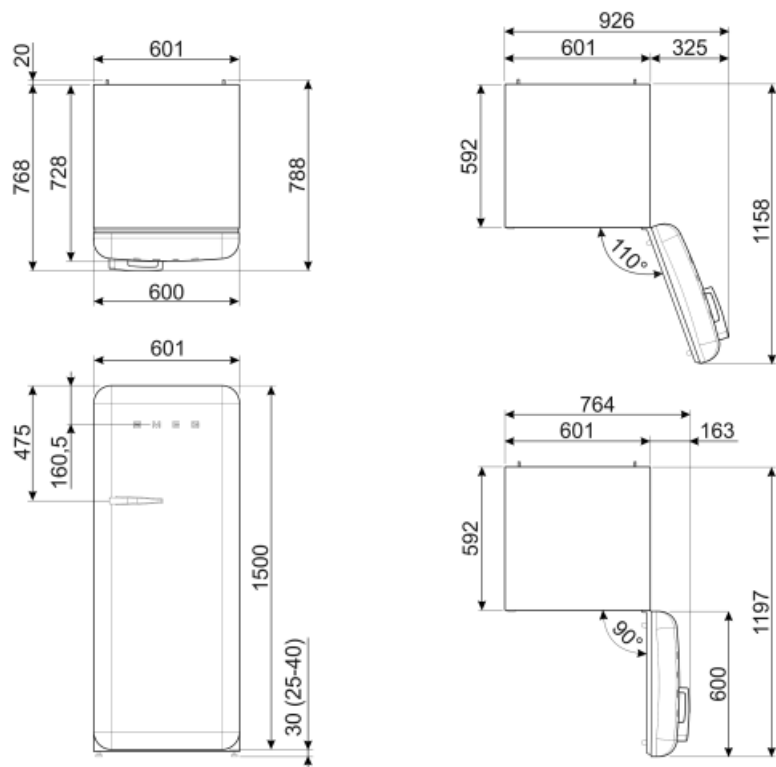

Aantal binnendeurcompartimenten met transparante deksel	1	Aantal flessenhouders	1
Aantal verstelbare binnendeurcompartimenten	1	Flessenhouders met metalen steunen	Ja
Binnendeurcompartimenten met metalen steunen	Ja		

Overige features koelkast

MultiFlow

Ja

Ventilator

Ja

Uitrusting vriezer

Geïntegreerd vriesvak Ja

Overige technische eigenschappen

Alarm deur open	Akoestisch en visueel
Antibacteriële pakking	Ja
Type temperatuurcontrole	Elektronisch
Aantal compressoren	1
Type koelmiddel	R600a
Type compressor	Variabele toeren
Hoeveelheid koelmiddel (gr)	32 g
Schuimmiddel	Cyclopentaan

Performance / Energy Label - Reg. 2019

Energieverbruik per jaar	130 kWh/a	Akoestische geluidsemmissie	35 dB(A) re 1pW
Energie-efficiëntieklasse	D	Conserveringsduur zonder stroom	9 h
Geluidsniveau klasse	B	4 sterren-vriescapaciteit	2.6 Kg/24h
Totaal netto inhoud	270 l	Klimaatklasse	SN, N, ST, T
Netto inhoud vriescompartiment	26 l	EEL	79 %
Netto inhoud koelcompartiment(en)	244 l		

Elektrische aansluiting

Stekker	(F;E) Schuko	Spanning (V)	220-240 V
Aansluitwaarde	90 W	Frequentie (Hz)	50/60 Hz
Stroom (A)	1 A	Lengte voedingskabel	180 cm