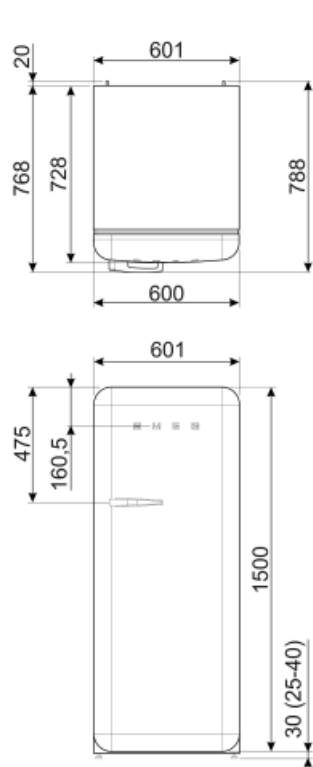

Elektrische aansluiting

Stekker	(F;E) Schuko	Spanning (V)	220-240 V
Aansluitwaarde	90 W	Frequentie (Hz)	50/60 Hz
		Lengte voedingskabel	180 cm

Stroom (A)

1 A

Alternative products

FAB28LPK5

Positie scharnier: Links
Roze