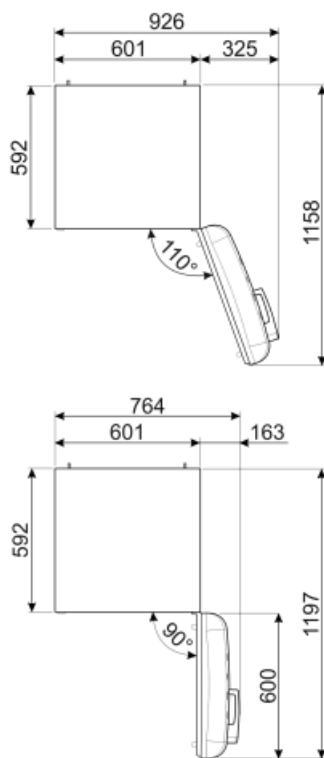

Elektrische aansluiting

Stekker	(F;E) Schuko	Spanning (V)	220-240 V
Aansluitwaarde	90 W	Frequentie (Hz)	50/60 Hz
		Lengte voedingskabel	180 cm

Stroom (A)

1 A

Alternative products

FAB28LPK5

Positie scharnier: Links
Roze