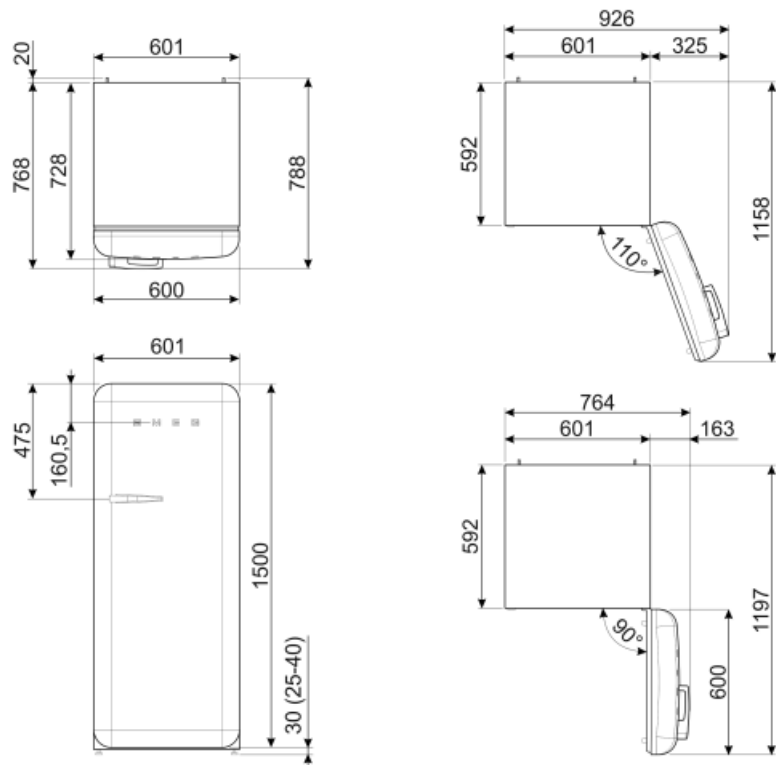

Aantal binnendeurcompartimenten met transparante deksel	1	Aantal flessenhouders	1
Aantal verstelbare binnendeurcompartimenten	1	Flessenhouders met metalen steunen	Ja
Binnendeurcompartimenten met metalen steunen	Ja		

Overige features koelkast

MultiFlow

Ja

Ventilator

Ja

Uitrusting vriezer

Geïntegreerd vriesvak Ja

Overige technische eigenschappen

Alarm deur open	Akoestisch en visueel
Antibacteriële pakking	Ja
Type temperatuurcontrole	Elektronisch
Aantal compressoren	1
Type koelmiddel	R600a
Type compressor	Variabele toeren
Hoeveelheid koelmiddel (gr)	32 g
Schuimmiddel	Cyclopentaan

Performance / Energy Label - Reg. 2019

Energieverbruik per jaar	130 kWh/a	Akoestische geluidsemmissie	35 dB(A) re 1pW
Energie-efficiëntieklasse	D	Conserveringsduur zonder stroom	9 h
Geluidsniveau klasse	B	4 sterren-vriescapaciteit	2.6 Kg/24h
Totaal netto inhoud	270 l	Klimaatklasse	SN, N, ST, T
Netto inhoud vriescompartiment	26 l	EEL	79 %
Netto inhoud koelcompartiment(en)	244 l		

Elektrische aansluiting

Stekker	(F;E) Schuko	Spanning (V)	220-240 V
Aansluitwaarde	90 W	Frequentie (Hz)	50/60 Hz
Stroom (A)	1 A	Lengte voedingskabel	180 cm