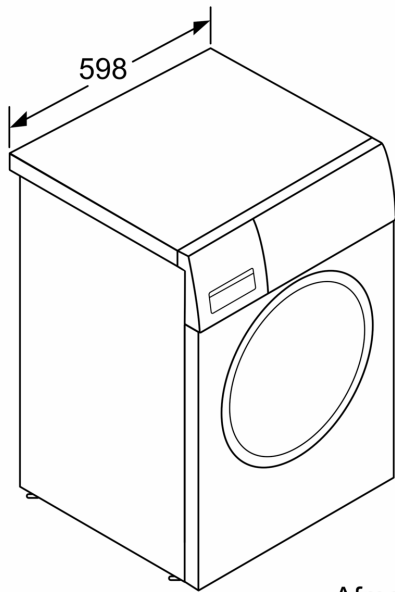

iQ500, Wasmachine, voorlader, 9
kg, ,
WG44G1X0FG

Maatschetsen

Afmeting in mm