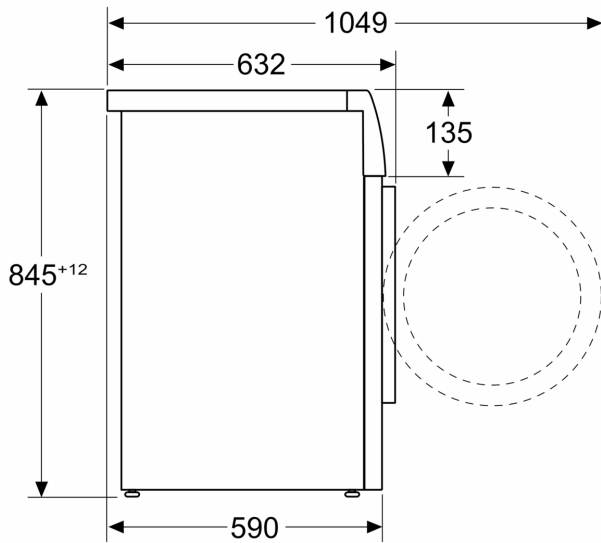

#### Technische specificaties:

- Onderbouwbaar onder 85 cm nishoogte
- Afmetingen (h x b): 84.5 cm x 59.8 cm
- Diepte apparaat: 59.0 cm
- Diepte apparaat incl. deur: 63.2 cm
- Diepte apparaat met geopende deur: 104.9 cm

<sup>4</sup> Programmaduur Eco 40-60

**iQ300, Wasmachine, voorlader, 8  
kg, max. 1400 rpm  
WM14N29XNL**

Maatschetsen

Afmeting in mm

Afmeting in mm