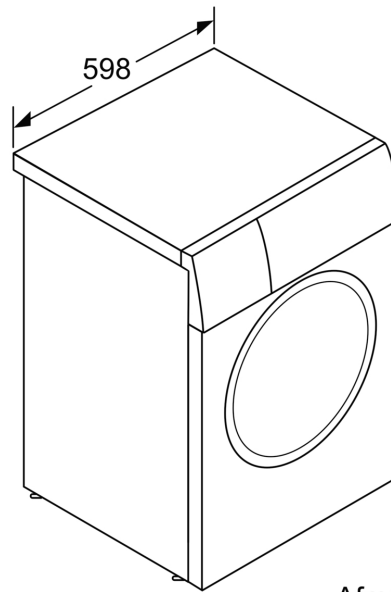

**iQ300, Wasmachine, voorlader, 8
kg, max. 1400 rpm
WM14N29XNL**

Maatschetsen

Afmeting in mm

Afmeting in mm