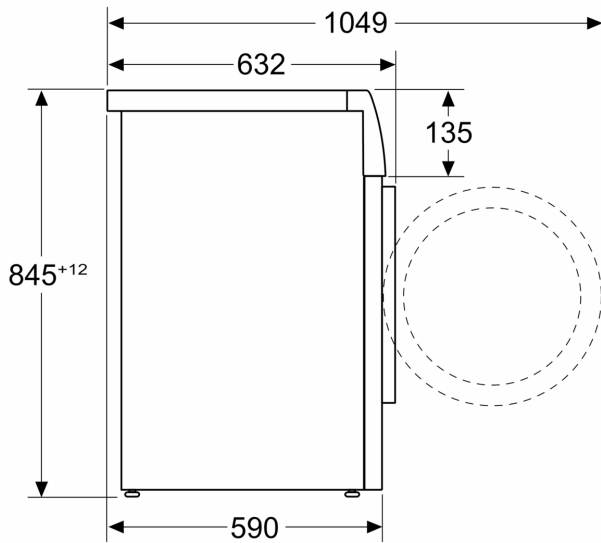

Uitrusting

Technische Data

Energie-efficiëntieklasse ¹ :	A
Energieverbruik in 40-60 Eco-programma:	49 kWh/100 cycli
Vulgewicht:	9.0 kg
Waterverbruik in 40-60 Eco-programma per cyclus ² :	50 l
Programmaduur wassen bij 40-60 Eco-programma:	3:48 uur
Droogefficiëntieklasse:	B
Geluidsniveauefficiëntieklasse:	A
Geluidsniveau:	71 dB(A) re 1 pW
Inbouw/vrijstaand:	Vrijstaand
Afmetingen: hoogte x breedte x diepte:	845x598x590 mm
Nettogewicht:	68.3 kg
Aansluitvermogen:	2300 W
Minimale smeltveiligheid:	10 A
Spanning:	220-240 V
Frequentie:	50 Hz
Lengte elektriciteitsnoer:	160 cm
Draairichting deur:	Links
Verrijdbaar:	Neer
EAN-code:	4242003977309
Type installatie:	Vrijstaand

Technische specificaties:

- Onderbouwbaar onder 85 cm nishoogte
- Afmetingen (h x b): 84.5 cm x 59.8 cm
- Diepte apparaat: 59.0 cm
- Diepte apparaat incl. deur: 63.2 cm
- Diepte apparaat met geopende deur: 104.9 cm

**iQ300, Wasmachine, voorlader, 9
kg, max. 1400 rpm
WM14N29QNL**

Maatschetsen

Afmeting in mm

Afmeting in mm