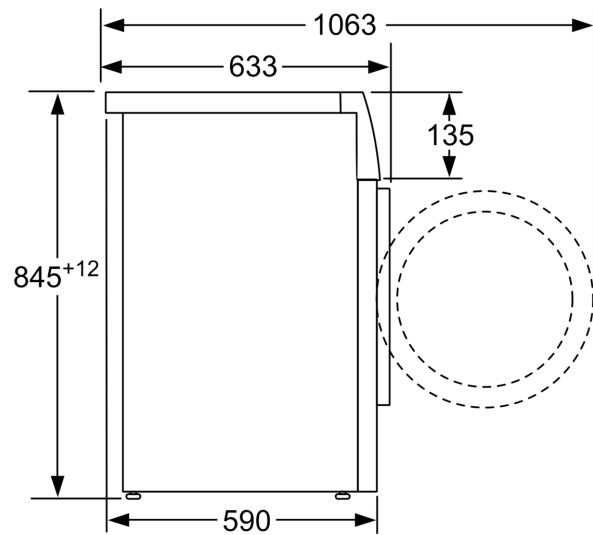

#### Technische specificaties:

- Onderbouwbaar onder 85 cm nishoogte
- Afmeting apparaat (H x B): 84.5 cm x 59.8 cm
- Diepte apparaat: 59.0 cm
- Diepte apparaat incl. deur: 63.3 cm
- Diepte apparaat met geopende deur: 106.3 cm

<sup>4</sup> Programmaduur Eco 40-60

iQ300, Wasmachine, voorlader, 8  
kg, 1400 rpm  
WM14N299NL

Maatschetsen

Afmeting in mm

Afmeting in mm