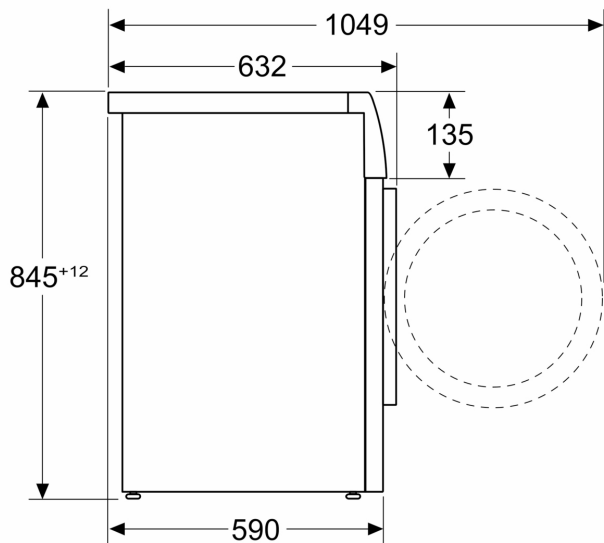

Uitrusting

Technische Data

Energie-efficiëntieklasse ¹ :	A
Energieverbruik in 40-60 Eco-programma:	46 kWh/100 cycli
Vulgewicht:	8.0 kg
Waterverbruik in 40-60 Eco-programma per cyclus ² :	47 l
Programmaduur wassen bij 40-60 Eco-programma:	3:33 uur
Droogefficiëntieklasse:	B
Geluidsniveauroe:	A
Geluidsniveau:	71 dB(A) re 1 pW
Inbouw/vrijstaand:	Vrijstaand
Afmetingen: hoogte x breedte x diepte:	845x598x590 mm
Nettogewicht:	68.3 kg
Aansluitvermogen:	2300 W
Minimale smeltveiligheid:	10 A
Spanning:	220-240 V
Frequentie:	50 Hz
Lengte elektriciteitsnoer:	160 cm
Draairichting deur:	Links
Vrijrijdbaar:	Neer
EAN-code:	4242003977606
Type installatie:	Vrijstaand

Technische specificaties:

- Onderbouwbaar onder 85 cm nishoogte

- Afmetingen (h x b): 84.5 cm x 59.8 cm
- Diepte apparaat: 59.0 cm
- Diepte apparaat incl. deur: 63.2 cm
- Diepte apparaat met geopende deur: 104.9 cm

iQ300, Wasmachine, voorlader, 8
kg, max. 1400 rpm
WM14N09XNL

Maatschetsen

Afmeting in mm

Afmeting in mm