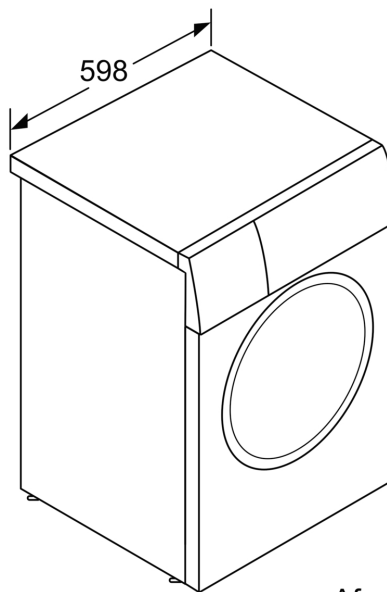

Uitrusting

Technische Data

Energie-efficiëntieklasse ¹ :	A
Energieverbruik in 40-60 Eco-programma:	46 kWh/100 cycli
Vulgewicht:	8.0 kg
Waterverbruik in 40-60 Eco-programma per cyclus ² :	47 l
Programmaduur wassen bij 40-60 Eco-programma:	3:33 uur
Droogefficiëntieklasse:	B
Geluidsniveauroe:	A
Geluidsniveau:	71 dB(A) re 1 pW
Inbouw/vrijstaand:	Vrijstaand
Afmetingen: hoogte x breedte x diepte:	845x598x590 mm
Nettogewicht:	68.3 kg
Aansluitvermogen:	2300 W
Minimale smeltveiligheid:	10 A
Spanning:	220-240 V
Frequentie:	50 Hz
Lengte elektriciteitsnoer:	160 cm
Draairichting deur:	Links
Vrijrijdbaar:	Neer
EAN-code:	4242003977606
Type installatie:	Vrijstaand

Technische specificaties:

- Onderbouwbaar onder 85 cm nishoogte

- Afmetingen (h x b): 84.5 cm x 59.8 cm
- Diepte apparaat: 59.0 cm
- Diepte apparaat incl. deur: 63.2 cm
- Diepte apparaat met geopende deur: 104.9 cm

iQ300, Wasmachine, voorlader, 8
kg, max. 1400 rpm
WM14N09XNL

Maatschetsen

Afmeting in mm

Afmeting in mm