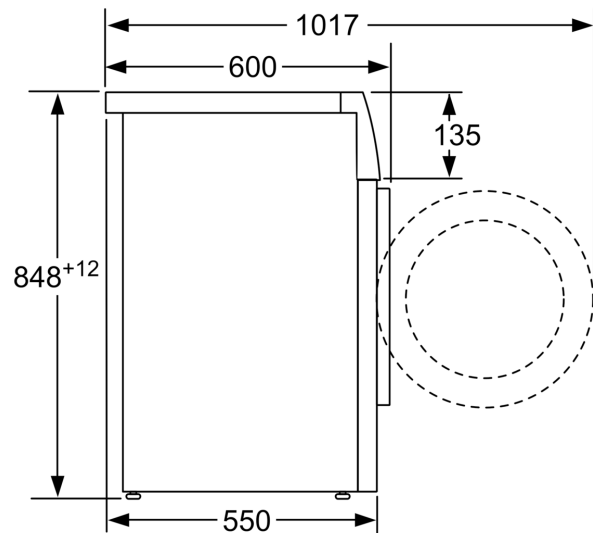

#### Technische specificaties:

- Onderbouwbaar onder 85 cm nishoogte
- Afmeting apparaat (H x B): 84.8 cm x 59.8 cm
- Diepte apparaat: 55.0 cm
- Diepte apparaat incl. deur: 60.0 cm

- Diepte apparaat met geopende deur: 101.7 cm

## Maatschetsen

Afmeting in mm

Afmeting in mm