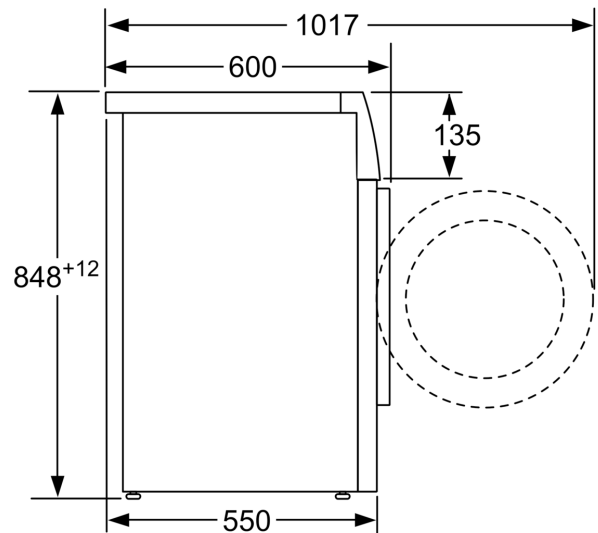

Uitrusting

Technische Data

Energieklasse:	B
Gewogen energieverbruik in kWh per 100 wascycli, 40-60 ecoprogramma's:	51 kWh
Vulgewicht:	7.0 kg
Het waterverbruik van de ecoprogramma's in liters per cyclus: 45 l	
Tijdsduur van de 40-60 ecoprogramma's in uren en minuten bij een nominale capaciteit:	3:28 h
Droogefficiëntieklasse:	B
Geluidsniveauroeëlasse:	B
Geluidsniveau:	75 dB(A) re 1 pW
Inbouw/vrijstaand:	Vrijstaand
Hoogte van afneembaar bovenblad:	-2 mm
Afmetingen: hoogte x breedte x diepte:	848 x 598 x 550 mm
Nettogewicht:	69.0 kg
Aansluitvermogen:	2300 W
Minimale smeltveiligheid:	10 A
Spanning:	220-240 V
Frequentie:	50 Hz
Lengte elektriciteitsnoer:	160.0 cm
Draairichting deur:	Links
Verrijdbaar:	Nee
EAN-code:	4242003921418
Type installatie:	Vrijstaand

Technische specificaties:

- Onderbouwbaar onder 85 cm nishoogte
- Afmeting apparaat (H x B): 84.8 cm x 59.8 cm
- Diepte apparaat: 55.0 cm
- Diepte apparaat incl. deur: 60.0 cm
- Diepte apparaat met geopende deur: 101.7 cm

⁴ Programmaduur Eco 40-60

iQ300, Wasmachine, voorlader, 7
kg, 1400 rpm
WM14N076NL

Maatschetsen

Afmeting in mm

Afmeting in mm