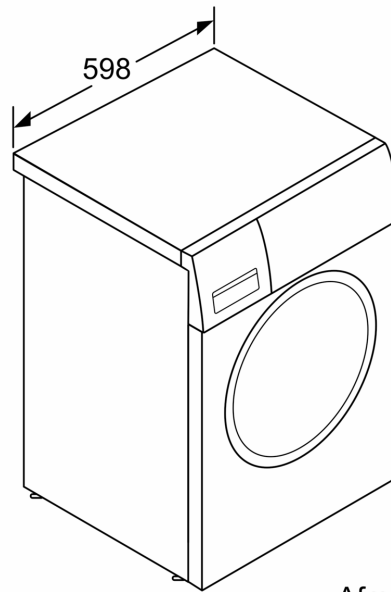

Technische specificaties:

- Onderbouwbaar onder 85 cm nishoogte
- Afmeting apparaat (H x B): 84.8 cm x 59.8 cm
- Diepte apparaat: 58.8 cm
- Diepte apparaat incl. deur: 63.2 cm
- Diepte apparaat met geopende deur: 104.9 cm

Maatschetsen

Afmeting in mm

Afmeting in mm