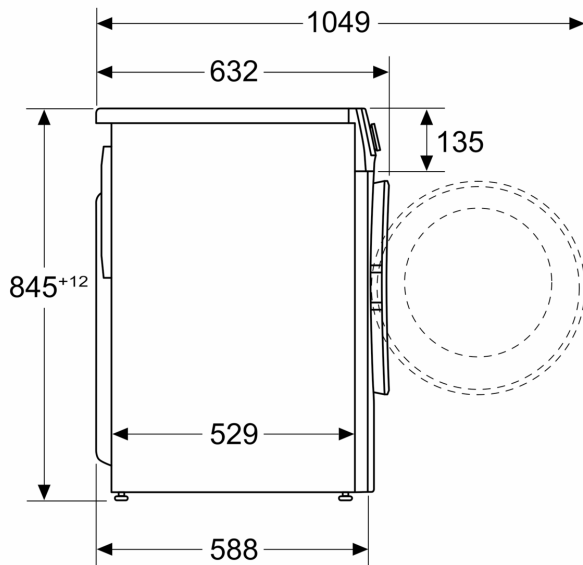

Uitrusting

Technische Data

Energieklasse:	A
Gewogen energieverbruik in kWh per 100 wascycli, 40-60 ecoprogramma's:	46 kWh
Vulgewicht:	9.0 kg
Het waterverbruik van de ecoprogramma's in liters per cyclus:	48 l
Tijdsduur van de 40-60 ecoprogramma's in uren en minuten bij een nominale capaciteit:	3:48 h
Droogefficiëntieklasse:	B
Geluidsniveauroe:	A
Geluidsniveau:	71 dB(A) re 1 pW
Inbouw/vrijstaand:	Vrijstaand
Hoogte van afneembaar bovenblad:	3 mm
Afmetingen: hoogte x breedte x diepte:	848 x 598 x 588 mm
Nettogewicht:	73.2 kg
Aansluitvermogen:	2300 W
Minimale smeltveiligheid:	10 A
Spanning:	220-240 V
Frequentie:	50-60 Hz
Lengte elektriciteits snoer:	160.0 cm
Draairichting deur:	Links
Verrijdbaar:	Nee
EAN-code:	4242003924730
Type installatie:	Vrijstaand

Technische specificaties:

- Onderbouwbaar onder 85 cm nishoogte
- Afmeting apparaat (H x B): 84.8 cm x 59.8 cm
- Diepte apparaat: 58.8 cm
- Diepte apparaat incl. deur: 63.2 cm
- Diepte apparaat met geopende deur: 104.9 cm

Maatschetsen

Afmeting in mm

Afmeting in mm