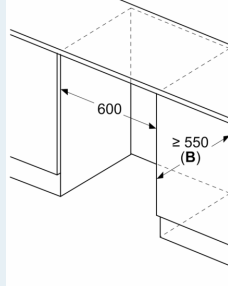

Technische specificaties:

- Inbouwmaten (hxbxd):
- 82 x 60 x 55 cm
- Afmetingen (hxbxd):
- 82 x 60 x 55 cm
- Klimaatklasse: SN-T
- Draairichting deur rechts, wisselbaar
- Netspanning 220 - 240 V
- Lengte voedingskabel: 230 cm

Toebehoren:

- 1 x Ijsblokjeschaal

iQ500, Inbouw vriezer, 82 x 59.8 cm, Vlakscharnier met softClose
GU21NADE0

Maatschetsen

Afmeting in mm
Aanbeveling tuss

De in de tabel aangegeven afmetingen moeten worden aangehouden om botsingsvrije opening te waarborgen en schade aan keukenmeubels te voorkomen.

Afmeting in mm

Afmeting in mm

Afmeting in mm

A: Luchtinvoerop

Maximaal toegestane gewicht van de e

Gemonteerde fronten kunnen schade veroorzaken als de maximale toegestane gewicht niet wordt aangehouden. functionele beperkingen.