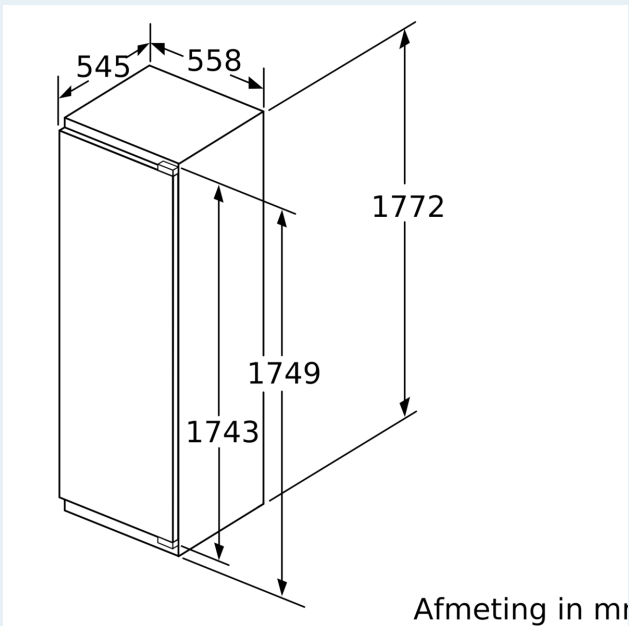

Technische specificaties:

- Inbouwmaten (hxbxd):
- 177.5 x 56 x 55 cm
- Afmetingen (hxbxd):
- 177 x 56 x 55 cm
- Klimaatklasse: SN-T
- Draairichting deur links, wisselbaar
- Netspanning 220 - 240 V
- Lengte voedingskabel: 230 cm

Toebehoren:

- IJblokjesvorm

iQ300, Inbouw vriezer, 177.2 x 55.8 cm, Vlakscharnier
GI81NVEE0

Maatschetsen

Maatschetsen

Afmeting in mm

Afmeting in mm Aanbeveling tussenruimtes voor vlakscharnier

	F	R	X
16-19	0-3	2,5	
20	0-1	3	
	2-3	2,5	
21	0-1	3	
	2-3	2,5	
22	0	4	
	1	3,5	
	2-3	3	