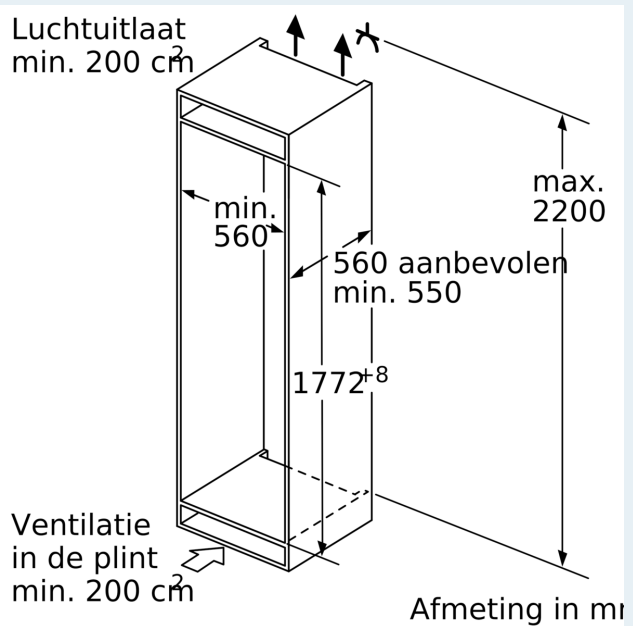

- Netto inhoud vriesruimte: 212 liter
- noFrost: nooit meer ontdooien
- superVriezen
- 5 transparante vriesladen
- 2 Transparante diepvriesladen met klep
- varioZone: flexibele vriesruimte dankzij uitneembare glasplateaus
- Invriescapaciteit: 13.8 kg per 24 uur
- Bewaartijd bij storing: 8 uur

Technische specificaties:

- Inbouwmaten (hxbxd):
- 177.5 x 56 x 55 cm
- Afmetingen (hxbxd):
- 177 x 56 x 55 cm
- Klimaatklasse: SN-T
- Draairichting deur links, wisselbaar
- Netspanning 220 - 240 V
- Lengte voedingskabel: 230 cm

Toebehoren:

- IJblokjesvorm

iQ300, Inbouw vriezer, 177.2 x 55.8 cm, Vlakscharnier
GI81NVEE0

Maatschetsen

Maatschetsen

Afmeting in mm

Afmeting in mm Aanbeveling tussenruimtes voor vlakscharnier

	F	R	X
16-19	0-3	2,5	
20	0-1	3	
	2-3	2,5	
21	0-1	3	
	2-3	2,5	
22	0	4	
	1	3,5	
	2-3	3	