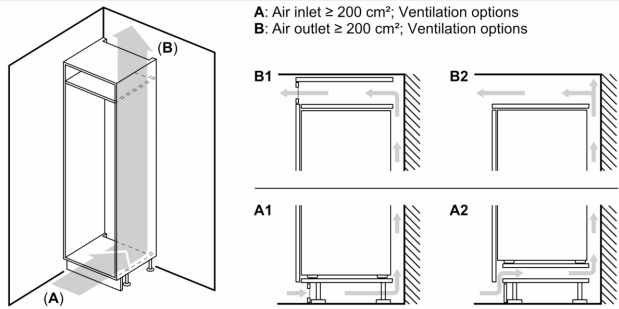

Technische specificaties:

- Inbouwmaten (hxbxd):
- 177.5 x 56 x 55 cm
- Afmetingen (hxbxd):
- 177 x 56 x 55 cm
- Klimaatklasse: SN-T
- Draairichting deur links, wisselbaar
- Netspanning 220 - 240 V
- Lengte voedingskabel: 230 cm

Toebehoren:

- IJblokjesvorm

iQ300, Inbouw vriezer, 177.2 x 55.8 cm, Vlakscharnier
GI81NVEE0

Maatschetsen

Maatschetsen

Afmeting in mm

Afmeting in mm Aanbeveling tussenruimtes voor vlakscharnier

	F	R	X
16-19	0-3	2,5	
20	0-1	3	
	2-3	2,5	
21	0-1	3	
	2-3	2,5	
22	0	4	
	1	3,5	
	2-3	3	