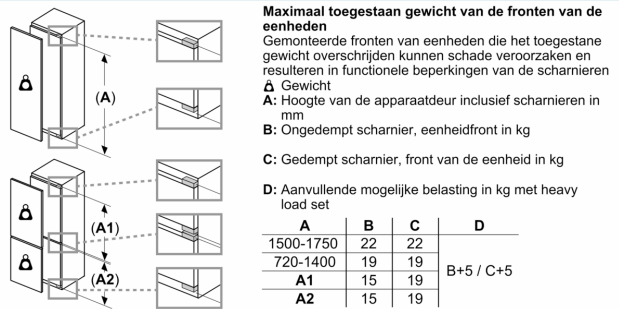

Technische specificaties:

- Inbouwmaten (hxbxd):
- 177.5 x 56 x 55 cm
- Afmetingen (hxbxd):
- 177 x 56 x 55 cm
- Klimaatklasse: SN-T
- Draairichting deur links, wisselbaar
- Netspanning 220 - 240 V
- Lengte voedingskabel: 230 cm

Toebehoren:

- IJblokjesvorm

iQ300, Inbouw vriezer, 177.2 x 55.8 cm, Vlakscharnier
GI81NVEE0

Maatschetsen

Maatschetsen

Afmeting in mm

Afmeting in mm Aanbeveling tussenruimtes voor vlakscharnier

	F	R	X
16-19	0-3	2,5	
20	0-1	3	
	2-3	2,5	
21	0-1	3	
	2-3	2,5	
22	0	4	
	1	3,5	
	2-3	3	