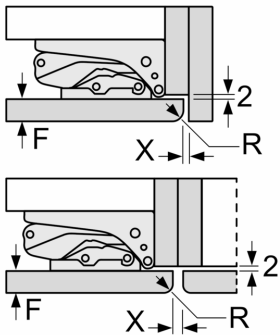

Technische specificaties:

- Inbouwmaten (hxbxd):
- 177.5 x 56 x 55 cm
- Afmetingen (hxbxd):
- 177 x 56 x 55 cm
- Klimaatklasse: SN-T
- Draairichting deur links, wisselbaar
- Netspanning 220 - 240 V
- Lengte voedingskabel: 230 cm

Toebehoren:

- IJblokjesvorm

iQ300, Inbouw vriezer, 177.2 x 55.8 cm, Vlakscharnier
GI81NVEE0

Maatschetsen

Maatschetsen

Afmeting in mm

Afmeting in mm Aanbeveling tussenruimtes voor vlakscharnier

	F	R	X
16-19	0-3	2,5	
20	0-1	3	
	2-3	2,5	
21	0-1	3	
	2-3	2,5	
22	0	4	
	1	3,5	
	2-3	3	

De in de tabel aanbevolen tussenruimtes moeten worden aangehouden, om een botsingsvrije opening van de apparaatdeuren te waarborgen en beschadiging aan keukenmeubels te vermijden.

Maximaal toegestaan gewicht van de meubelfronten