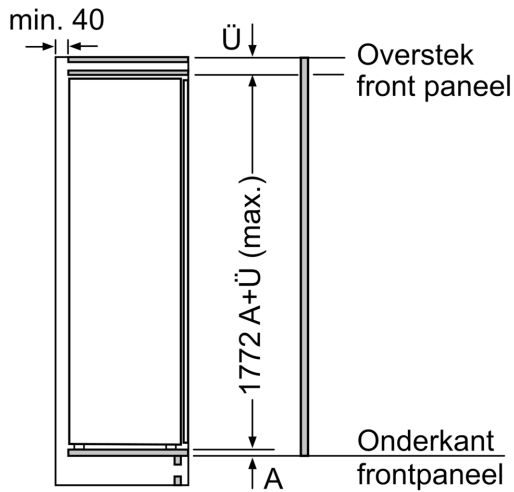

Technische specificaties:

- Inbouwmaten (hxbxd):
- 177.5 x 56 x 55 cm
- Afmetingen (hxbxd):
- 177 x 56 x 55 cm
- Klimaatklasse: SN-T
- Draairichting deur links, wisselbaar
- Netspanning 220 - 240 V
- Lengte voedingskabel: 230 cm

Toebehoren:

- IJblokjesvorm

iQ300, Inbouw vriezer, 177.2 x 55.8 cm, Vlakscharnier
GI81NVEE0

Maatschetsen

Maatschetsen

Afmeting in mm

Afmeting in mm Aanbeveling tussenruimtes voor vlakscharnier

	F	R	X
16-19	0-3	2,5	
20	0-1	3	
	2-3	2,5	
21	0-1	3	
	2-3	2,5	
22	0	4	
	1	3,5	
	2-3	3	