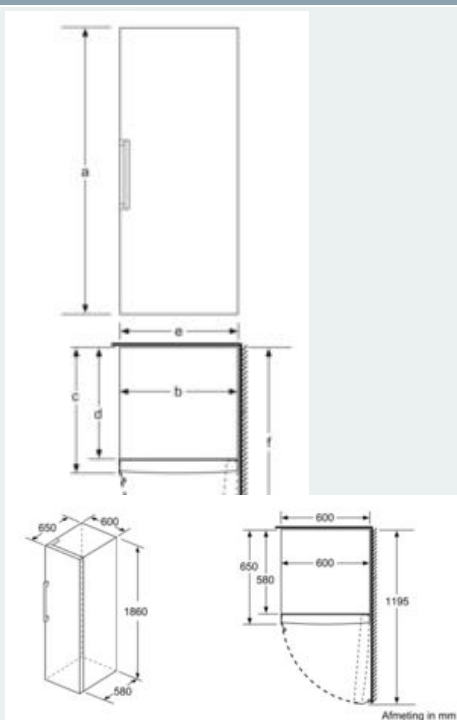

iQ300, Vrijstaande vriezer, 186 x 60 cm, BlackSteel GS36NVXEV

Maatschetsen

	a	b	c	d	e	f
KSW36, GSD36	187					
KSV36, KSF36, GSN36, GSV36	186					
KSV33, GSN33, GSV33	176	60	65	58	60	119.5
KSV29, GSN29, GSV29	161					
GSV24	146					
GSN41	161					
GSN54	176	70	78	70	70	142
GSN58	191					

a) Hoogte
b) Breedte
c) Diepte bij gesloten deur zonder greep en zonder afstandsstuk
d) Diepte van de kast zonder afstandsstuk
e) Breedte bij geopende deur zonder greep
f) Diepte bij geopende deur zonder greep en zonder afstandsstuk

Afmetingen in cm