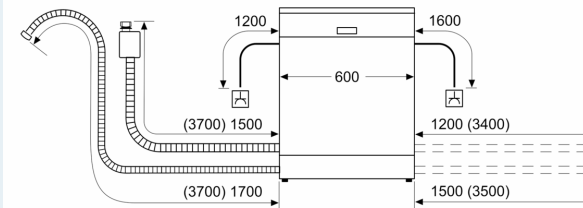

**iQ700, Volledig geïntegreerde vaatwasser, 60 cm, XXL (extra hoog)
SX87ZX06CE**

Maatschetsen

Afmeting in mm

⚡ stopcontact
( ) Waarde met verlengingsset