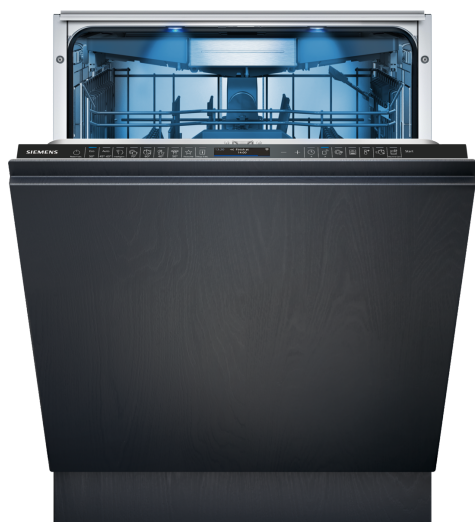

## iQ700, Volledig geïntegreerde vaatwasser, 60 cm, XXL (extra hoog) SX87ZX06CE