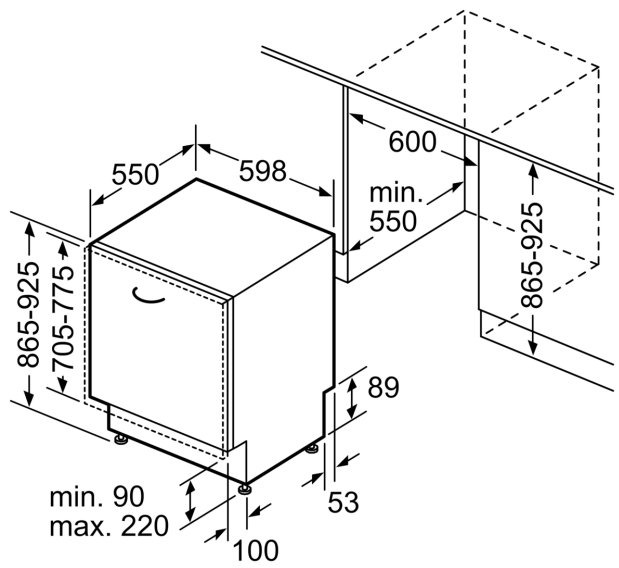

Afmeting in mm