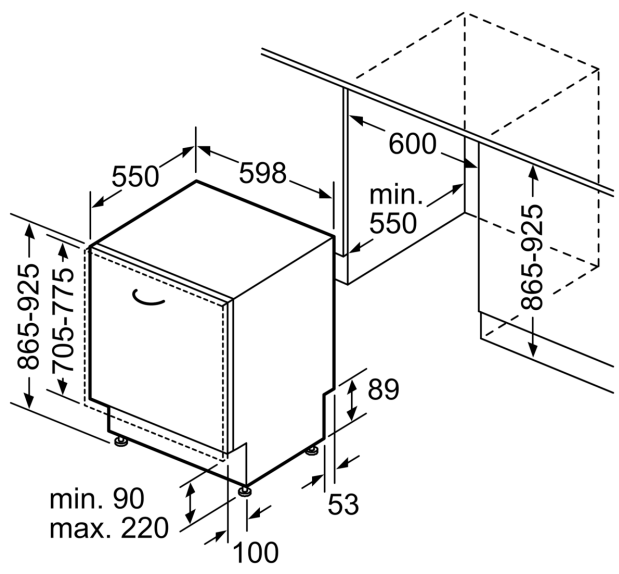

Uitrusting

Technische Data

Energieklasse:	A
Energieverbruik voor 100 cycli ecoprogramma's:	54 kWh
Maximale aantal plaatsinstellingen:	14
Het waterverbruik van de ecoprogramma's in liters per cyclus:	9.5 l
Programmaduur:	4:55 h
Geluidsniveau:	44 dB(A) re 1 pW
Geluidsniveauroep:	B
Inbouw/vrijstaand:	Inbouw
Hoogte van afneembaar bovenblad:	0 mm
Afmetingen van het apparaat h(min/max)xbx d:	865 x 598 x 550 mm
Inbouwafmetingen (hxbxd):	865-925 x 600 x 550 mm
Diepte met 90° geopende deur:	1200 mm
In hoogte verstelbare pootjes:	Ja - alle vanaf voorzijde
Maximaal instelbare hoogte:	60 mm
Verstelbare sokkel:	Horizontaal en verticaal
Nettogewicht:	44.6 kg
Brutogewicht:	46.5 kg
Aansluitvermogen:	2400 W
Minimale smeltveiligheid:	10 A
Spanning:	220-240 V
Frequentie:	50; 60 Hz
Repair index:	9.0
Lengte elektriciteitsnoer:	175.0 cm
Type stekker:	Schuko-/Gardy. met aarding
Lengte toevoerslang:	165 cm
Lengte afvoerslang:	190 cm
EAN-code:	4242003958155
Type installatie:	Volledig geïntegreerd

Toebehoren:

- Trechter voor zout
- Incl. dampbescherming voor werkblad

Technische specificaties:

- Afmetingen (hxbxd): 86.5 x 59.8 x 55 cm
- Materiaal kuip: roestvrij staal

¹ Schaal van energie-efficiëntieclassen van A tot G

**iQ500, Volledig geïntegreerde vaatwasser, 60 cm, XXL (extra hoog)
SX85YX02CE**

Maatschetsen

Afmeting in mm

⚡ stopcontact
() Waarde met verlengingsset

Afmeting in mm