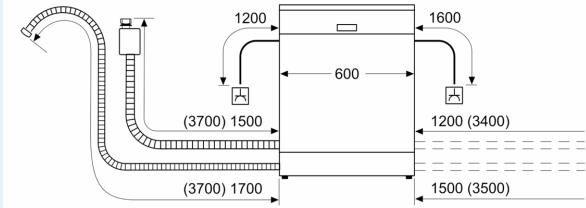

Uitrusting

Technische Data

Energieklasse:	A
Energieverbruik voor 100 cycli ecoprogramma's:	54 kWh
Maximale aantal plaatsinstellingen:	14
Het waterverbruik van de ecoprogramma's in liters per cyclus:	9.5 l
Programmaduur:	4:55 h
Geluidsniveau:	44 dB(A) re 1 pW
Geluidsniveauroep:	B
Inbouw/vrijstaand:	Inbouw
Hoogte van afneembaar bovenblad:	0 mm
Afmetingen van het apparaat h(min/max)xbx d:	865 x 598 x 550 mm
Inbouwafmetingen (hxbxd):	865-925 x 600 x 550 mm
Diepte met 90° geopende deur:	1200 mm
In hoogte verstelbare pootjes:	Ja - alle vanaf voorzijde
Maximaal instelbare hoogte:	60 mm
Verstelbare sokkel:	Horizontaal en verticaal
Nettogewicht:	44.6 kg
Brutogewicht:	46.5 kg
Aansluitvermogen:	2400 W
Minimale smeltveiligheid:	10 A
Spanning:	220-240 V
Frequentie:	50; 60 Hz
Repair index:	9.0
Lengte elektriciteitsnoer:	175.0 cm
Type stekker:	Schuko-/Gardy. met aarding
Lengte toevoerslang:	165 cm
Lengte afvoerslang:	190 cm
EAN-code:	4242003958155
Type installatie:	Volledig geïntegreerd

Toebehoren:

- Trechter voor zout
- Incl. dampbescherming voor werkblad

Technische specificaties:

- Afmetingen (hxbxd): 86.5 x 59.8 x 55 cm
- Materiaal kuip: roestvrij staal

¹ Schaal van energie-efficiëntieclassen van A tot G

**iQ500, Volledig geïntegreerde vaatwasser, 60 cm, XXL (extra hoog)
SX85YX02CE**

Maatschetsen

Afmeting in mm

⚡ stopcontact
() Waarde met verlengingsset

Afmeting in mm