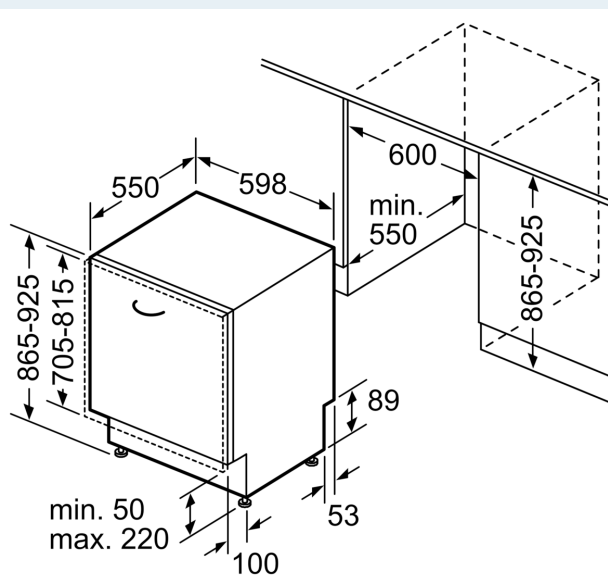

Uitrusting

Technische Data

Energieklasse:B
Energieverbruik voor 100 cycli ecoprogramma's: 65 kWh
Maximale aantal plaatsinstellingen: 14
Het waterverbruik van de ecoprogramma's in liters per cyclus: 9.0 l
Programmaduur:3:35 h
Geluidsniveau:42 dB(A) re 1 pW
Geluidsniveauroep:B
Inbouw/vrijstaand: Inbouw
Hoogte van afneembaar bovenblad:0 mm
Afmetingen van het apparaat h(min/max)xbx d: 865 x 598 x 550 mm
Inbouwafmetingen (hxbxd): 865-925 x 600 x 550 mm
Diepte met 90° geopende deur: 1200 mm
In hoogte verstelbare pootjes: Ja - alle vanaf voorzijde
Maximaal instelbare hoogte: 60 mm
Verstelbare sokkel: Horizontaal en verticaal
Nettogewicht: 41.6 kg
Brutogewicht: 43.5 kg
Aansluitvermogen:2400 W
Minimale smeltveiligheid: 10 A
Spanning:220-240 V
Frequentie: 50; 60 Hz
Repair index:9.0
Lengte elektriciteitsnoer: 175.0 cm
Type stekker: Schuko-/Gardy. met aarding
Lengte toevoerslang: 165 cm
Lengte afvoerslang: 190 cm
EAN-code: 4242003940990
Type installatie: Volledig geïntegreerd

Toebehoren:

- Trechter voor zout
- Dampbeschermingsplaat

Technische specificaties:

- Afmetingen (hxbxd): 86.5 x 59.8 x 55 cm
- Materiaal kuip: roestvrij staal

¹ Schaal van energie-efficiëntieclassen van A tot G

iQ500, Volledig geïntegreerde vaatwasser, 60 cm, XXL (extra hoog), varioScharnier (geschikt voor IKEA keukens) SX75EX11CE

Maatschetsen

Afmeting in mm

⏏ stopcontact
 () Waarde met verlengingsset

Afmeting in mm