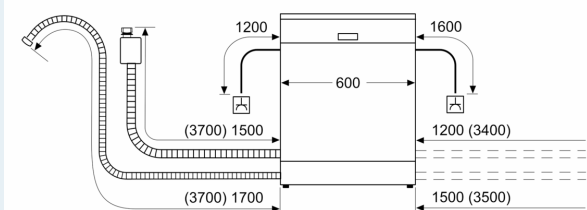

Uitrusting

Technische Data

Energieklasse:B
Energieverbruik voor 100 cycli ecoprogramma's: 65 kWh
Maximale aantal plaatsinstellingen: 14
Het waterverbruik van de ecoprogramma's in liters per cyclus: 9.0 l
Programmaduur:3:35 h
Geluidsniveau:42 dB(A) re 1 pW
Geluidsniveauroep:B
Inbouw/vrijstaand: Inbouw
Hoogte van afneembaar bovenblad:0 mm
Afmetingen van het apparaat h(min/max)xbx d: 865 x 598 x 550 mm
Inbouwafmetingen (hxbxd): 865-925 x 600 x 550 mm
Diepte met 90° geopende deur: 1200 mm
In hoogte verstelbare pootjes: Ja - alle vanaf voorzijde
Maximaal instelbare hoogte: 60 mm
Verstelbare sokkel: Horizontaal en verticaal
Nettogewicht: 41.6 kg
Brutogewicht: 43.5 kg
Aansluitvermogen:2400 W
Minimale smeltveiligheid: 10 A
Spanning:220-240 V
Frequentie: 50; 60 Hz
Repair index:9.0
Lengte elektriciteitsnoer: 175.0 cm
Type stekker: Schuko-/Gardy. met aarding
Lengte toevoerslang: 165 cm
Lengte afvoerslang: 190 cm
EAN-code: 4242003940990
Type installatie: Volledig geïntegreerd

Toebehoren:

- Trechter voor zout
- Dampbeschermingsplaat

Technische specificaties:

- Afmetingen (hxbxd): 86.5 x 59.8 x 55 cm
- Materiaal kuip: roestvrij staal

¹ Schaal van energie-efficiëntieclassen van A tot G

iQ500, Volledig geïntegreerde vaatwasser, 60 cm, XXL (extra hoog), varioScharnier (geschikt voor IKEA keukens) SX75EX11CE

Maatschetsen

Afmeting in mm

⏏ stopcontact
 () Waarde met verlengingsset

Afmeting in mm