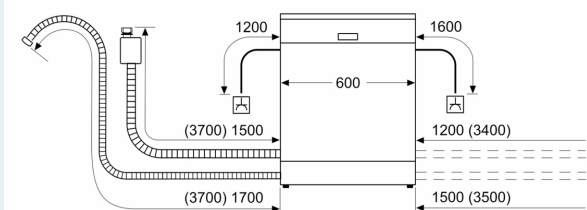

iQ300, Volledig geïntegreerde vaatwasser, 60 cm, XXL (extra hoog), varioScharnier (o.a. geschikt voor IKEA-keukens) SX73HX16CE

Maatschetsen

Afmeting in mm

⚡ stopcontact
( ) Waarde met verlengingsset