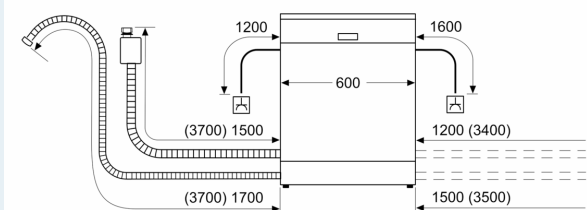

iQ300, Volledig geïntegreerde vaatwasser, 60 cm, XXL (extra hoog), varioScharnier (geschikt voor IKEA keukens) SX73EX20BE

Maatschetsen

Afmeting in mm

⚡ stopcontact
( ) Waarde met verlengingsset