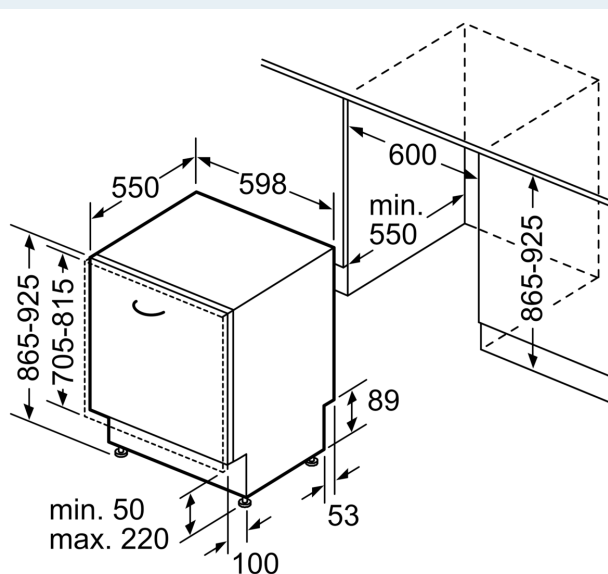

Uitrusting

Technische Data

Energieklasse:C
 Energieverbruik voor 100 cycli ecoprogramma's: 75 kWh
 Maximale aantal plaatsinstellingen: 14
 Het waterverbruik van de ecoprogramma's in liters per cyclus: 9.0 l
 Programmaduur:3:20 h
 Geluidsniveau:40 dB(A) re 1 pW
 Geluidsniveauroep:B
 Inbouw/vrijstaand: Inbouw
 Hoogte van afneembaar bovenblad:0 mm
 Afmetingen van het apparaat h(min/max)x bxd: 865 x 598 x 550 mm
 Inbouwafmetingen (hxbxd): 865-925 x 600 x 550 mm
 Diepte met 90° geopende deur: 1200 mm
 In hoogte verstelbare pootjes: Ja - alle vanaf voorzijde
 Maximaal instelbare hoogte: 60 mm
 Verstelbare sokkel: Horizontaal en verticaal
 Nettogewicht: 44.6 kg
 Bruto gewicht: 46.5 kg
 Aansluitvermogen:2400 W
 Minimale smeltveiligheid: 10 A
 Spanning:220-240 V
 Frequentie: 50; 60 Hz
 Lengte elektriciteits snoer: 175.0 cm
 Type stekker:Schuko-/Gardy. met aarding
 Lengte toevoerslang: 165 cm
 Lengte afvoerslang: 190 cm
 EAN-code: 4242003939932
 Type installatie: Volledig geïntegreerd

Toebehoren:

- Trechter voor zout
- Dampbeschermingsplaat

Technische specificaties:

- Afmetingen (hxbxd): 86.5 x 59.8 x 55 cm
- Materiaal kuip: roestvrij staal

¹ Schaal van energie-efficiëntieclassen van A tot G

iQ300, Volledig geïntegreerde vaatwasser, 60 cm, XXL (extra hoog), varioScharnier (geschikt voor IKEA keukens) SX73EX01CE

Maatschetsen

Afmeting in mm

⚡ stopcontact
() Waarde met verlengingsset

Afmeting in mm