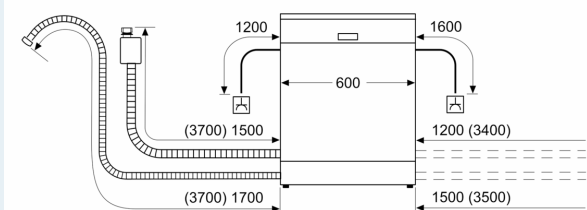

Uitrusting

Technische Data

Energieklasse:C
 Energieverbruik voor 100 cycli ecoprogramma's: 75 kWh
 Maximale aantal plaatsinstellingen: 14
 Het waterverbruik van de ecoprogramma's in liters per cyclus: 9.0 l
 Programmaduur:3:20 h
 Geluidsniveau:40 dB(A) re 1 pW
 Geluidsniveauroep:B
 Inbouw/vrijstaand: Inbouw
 Hoogte van afneembaar bovenblad:0 mm
 Afmetingen van het apparaat h(min/max)x bxd: 865 x 598 x 550 mm
 Inbouwafmetingen (hxbxd): 865-925 x 600 x 550 mm
 Diepte met 90° geopende deur: 1200 mm
 In hoogte verstelbare pootjes: Ja - alle vanaf voorzijde
 Maximaal instelbare hoogte: 60 mm
 Verstelbare sokkel: Horizontaal en verticaal
 Nettogewicht: 44.6 kg
 Bruto gewicht: 46.5 kg
 Aansluitvermogen:2400 W
 Minimale smeltveiligheid: 10 A
 Spanning:220-240 V
 Frequentie: 50; 60 Hz
 Lengte elektriciteits snoer: 175.0 cm
 Type stekker:Schuko-/Gardy. met aarding
 Lengte toevoerslang: 165 cm
 Lengte afvoerslang: 190 cm
 EAN-code: 4242003939932
 Type installatie: Volledig geïntegreerd

Toebehoren:

- Trechter voor zout
- Dampbeschermingsplaat

Technische specificaties:

- Afmetingen (hxbxd): 86.5 x 59.8 x 55 cm
- Materiaal kuip: roestvrij staal

¹ Schaal van energie-efficiëntieclassen van A tot G

iQ300, Volledig geïntegreerde vaatwasser, 60 cm, XXL (extra hoog), varioScharnier (geschikt voor IKEA keukens) SX73EX01CE

Maatschetsen

Afmeting in mm

⚡ stopcontact
() Waarde met verlengingsset

Afmeting in mm