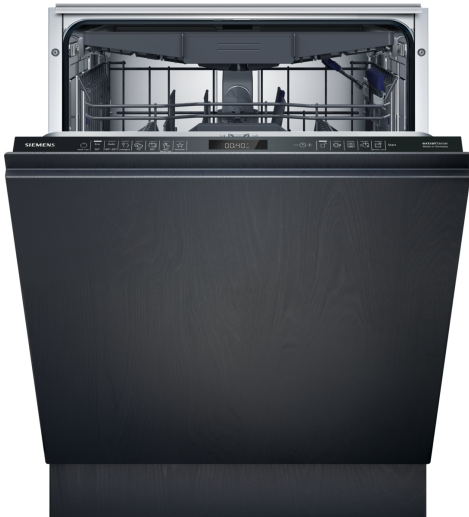

iQ500, Volledig geïntegreerde vaatwasser, 60 cm, XXL (extra hoog) SX65YX05CE

Optionele accessoires

SZ30B11	Profielen in roestvrij staal 86,5 cm
SZ38B100	Verbindingsset voor gedeelde deurfronten
SZ72010	Aquastopverlenging
SZ73045	RVS beschermingsstrip, vaatwasser 86,5cm
SZ73300	Glazenhouder
SZ73640	Inzetrek voor glazen

Uitrusting

Technische Data

Energie-efficiëntieklasse ¹ :	A
Energieverbruik per 100 cycli Eco-programma ² :	54 kWh/100 cycli
Aantal couverts:	14
Waterverbruik Ecoprogramma ³ :	9.5 l
Programmaduur:	4:55 uur
Geluidsniveau:	44 dB(A) re 1 pW
Geluidsniveauroep:	B
Inbouw/vrijstaand:	Inbouw
Hoogte van afneembaar bovenblad:	0 mm
Inbouwafmetingen (hxbxd):	865-925 x 600 x 550 mm
Diepte met 90° geopende deur:	1200 mm
In hoogte verstelbare pootjes:	Ja - alle vanaf voorzijde
Maximaal instelbare hoogte:	60 mm
Verstelbare sokkel:	Horizontaal en verticaal
Nettogewicht:	44.3 kg
Brutogewicht:	46.5 kg
Aansluitvermogen:	2400 W
Minimale smeltveiligheid:	10 A
Spanning:	220-240 V
Frequentie:	50; 60 Hz
Reparatie-index:	9.0
Lengte elektriciteitsnoer:	175 cm
Type stekker:	Normale stekker, 2-polig (Schuko-/Gardy. met aarding stekker wordt standaard meegeleverd)
Lengte toevoerslang:	165 cm
Lengte afvoerslang:	190 cm
EAN-code:	4242003983607
Type installatie:	Volledig geïntegreerd

iQ500, Volledig geïntegreerde vaatwasser, 60 cm, XXL (extra hoog) SX65YX05CE

Uitrusting

Prestaties en verbruik:

- Energie efficiëntieklasse¹: A
- Energie² / Water³: 54 kWh / 9.5 liter
- Capaciteit: 14 standaard couverts
- Programmaduur⁴: 4:55 (u:min)
- Geluidsniveau: 44 dB(A) re 1 pW
- Geluidsniveau (extra stil programma): 43 dB(A) re 1 pW
- Geluidsefficiëntieklasse: B