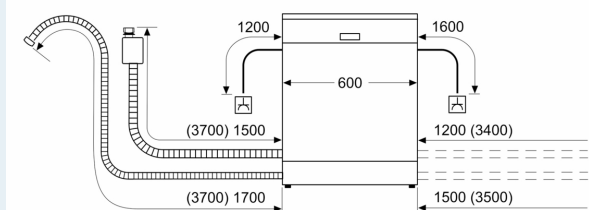

Toebehoren:

- Incl. roestvrijstalen decoratie strips
- Inclusief flessenhouder
- Trechter voor zout
- Incl. dampbescherming voor werkblad

Technische specificaties:

- Afmetingen (hxbxd): 86.5 x 59.8 x 55 cm
- Materiaal kuip: roestvrij staal

¹ Schaal van energie-efficiëntieclassen van A tot G

² Energieverbruik in kWh per 100 cycli (in programma Eco 50 °C)

³ Waterverbruik in liters per cyclus (in programma Eco 50 °C)

⁴ Duur van het programma Eco 50 °C

* De diverse garantiemogelijkheden zijn te vinden op de garantiepagina.

iQ500, Volledig geïntegreerde vaatwasser, 60 cm, XXL (extra hoog) SX65YX05CE

Maatschetsen

Afmeting in mm

⚡ stopcontact
() Waarde met verlengingsset