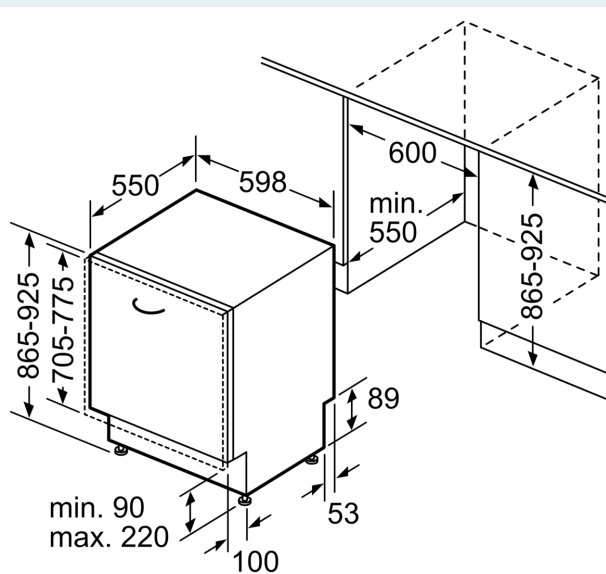

Uitrusting

Technische Data

Energie-efficiëntieklasse ¹ :	A
Energieverbruik per 100 cycli Eco-programma ² :	54 kWh/100 cycli
Aantal couverts:	14
Waterverbruik Ecoprogramma ³ :	9.5 l
Programmaduur:	4:55 uur
Geluidsniveau:	44 dB(A) re 1 pW
Geluidsniveauroep:	B
Inbouw/vrijstaand:	Inbouw
Hoogte van afneembaar bovenblad:	0 mm
Inbouwafmetingen (hxbxd):	865-925 x 600 x 550 mm
Diepte met 90° geopende deur:	1200 mm
In hoogte verstelbare pootjes:	Ja - alle vanaf voorzijde
Maximaal instelbare hoogte:	60 mm
Verstelbare sokkel:	Horizontaal en verticaal
Nettogewicht:	44.3 kg
Brutogewicht:	46.5 kg
Aansluitvermogen:	2400 W
Minimale smeltveiligheid:	10 A
Spanning:	220-240 V
Frequentie:	50; 60 Hz
Reparatie-index:	9.0
Lengte elektriciteitsnoer:	175 cm
Type stekker:	Normale stekker, 2-polig (Schuko-/Gardy. met aarding stekker wordt standaard meegeleverd)
Lengte toevoerslang:	165 cm
Lengte afvoerslang:	190 cm
EAN-code:	4242003983607
Type installatie:	Volledig geïntegreerd

Toebehoren:

- Incl. roestvrijstalen decoratie strips
- Inclusief flessenhouder
- Trechter voor zout
- Incl. dampbescherming voor werkblad

Technische specificaties:

- Afmetingen (hxbxd): 86.5 x 59.8 x 55 cm
- Materiaal kuip: roestvrij staal

* De diverse garantiemogelijkheden zijn te vinden op de garantiepagina.

iQ500, Volledig geïntegreerde vaatwasser, 60 cm, XXL (extra hoog) SX65YX05CE

Maatschetsen

Afmeting in mm

⚡ stopcontact
() Waarde met verlengingsset

Afmeting in mm