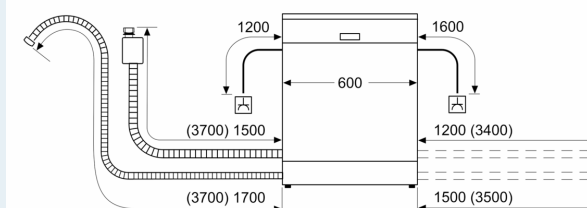

Uitrusting

Technische Data

Energieklasse:	B
Energieverbruik voor 100 cycli ecoprogramma's:	64 kWh
Maximale aantal plaatsinstellingen:	13
Het waterverbruik van de ecoprogramma's in liters per cyclus:	9.0 l
Programmaduur:	3:35 h
Geluidsniveau:	42 dB(A) re 1 pW
Geluidsniveaurooklasse:	B
Inbouw/vrijstaand:	Inbouw
Hoogte van afneembaar bovenblad:	0 mm
Afmetingen van het apparaat h(min/max)xbx d:	865 x 598 x 550 mm
Inbouwafmetingen (hxbxd):	865-925 x 600 x 550 mm
Diepte met 90° geopende deur:	1200 mm
In hoogte verstelbare pootjes:	Ja - alle vanaf voorzijde
Maximaal instelbare hoogte:	60 mm
Verstelbare sokkel:	Horizontaal en verticaal
Nettogewicht:	40.6 kg
Brutogewicht:	42.5 kg
Aansluitvermogen:	2400 W
Minimale smeltveiligheid:	10 A
Spanning:	220-240 V
Frequentie:	50; 60 Hz
Repair index:	9.2
Lengte elektriciteitsnoer:	175.0 cm
Type stekker:	Schuko-/Gardy, met aarding
Lengte toevoerslang:	165 cm
Lengte afvoerslang:	190 cm
EAN-code:	4242003947906
Type installatie:	Volledig geïntegreerd

Toebehoren:

- Trechter voor zout
- Dampbeschermingsplaat

Technische specificaties:

- Afmetingen (hxbxd): 86.5 x 59.8 x 55 cm
- Materiaal kuip: roestvrij staal

¹ Schaal van energie-efficiëntieclassen van A tot G

iQ500, Volledig geïntegreerde vaatwasser, 60 cm, XXL (extra hoog) SX65EX20BE

Maatschetsen

Afmeting in mm

△ stopcontact
○ Waarde met verlengingsset

Afmeting in mm