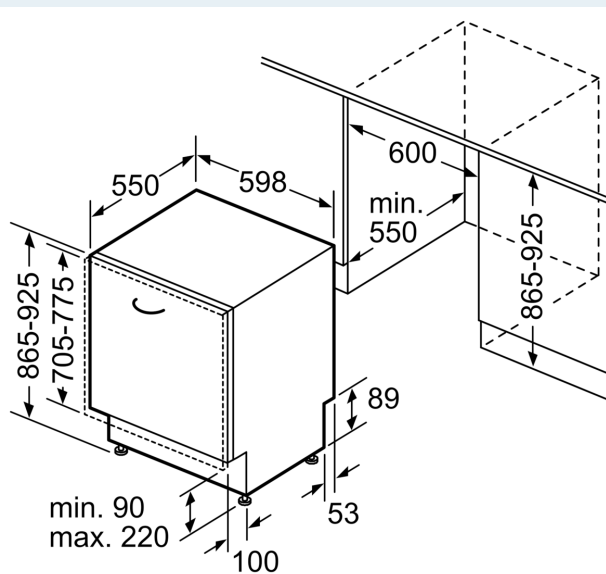

Uitrusting

Technische Data

Energieklasse:	B
Energieverbruik voor 100 cycli ecoprogramma's:	64 kWh
Maximale aantal plaatsinstellingen:	13
Het waterverbruik van de ecoprogramma's in liters per cyclus:	9.0 l
Programmaduur:	3:35 h
Geluidsniveau:	42 dB(A) re 1 pW
Geluidsniveaurooklasse:	B
Inbouw/vrijstaand:	Inbouw
Hoogte van afneembaar bovenblad:	0 mm
Afmetingen van het apparaat h(min/max)xbx d:	865 x 598 x 550 mm
Inbouwafmetingen (hxbxd):	865-925 x 600 x 550 mm
Diepte met 90° geopende deur:	1200 mm
In hoogte verstelbare pootjes:	Ja - alle vanaf voorzijde
Maximaal instelbare hoogte:	60 mm
Verstelbare sokkel:	Horizontaal en verticaal
Nettogewicht:	40.6 kg
Brutogewicht:	42.5 kg
Aansluitvermogen:	2400 W
Minimale smeltveiligheid:	10 A
Spanning:	220-240 V
Frequentie:	50; 60 Hz
Repair index:	9.2
Lengte elektriciteitsnoer:	175.0 cm
Type stekker:	Schuko-/Gardy, met aarding
Lengte toevoerslang:	165 cm
Lengte afvoerslang:	190 cm
EAN-code:	4242003947906
Type installatie:	Volledig geïntegreerd

Toebehoren:

- Trechter voor zout
- Dampbeschermingsplaat

Technische specificaties:

- Afmetingen (hxbxd): 86.5 x 59.8 x 55 cm
- Materiaal kuip: roestvrij staal

¹ Schaal van energie-efficiëntieclassen van A tot G

iQ500, Volledig geïntegreerde vaatwasser, 60 cm, XXL (extra hoog) SX65EX20BE

Maatschetsen

Afmeting in mm

△ stopcontact
○ Waarde met verlengingsset

Afmeting in mm