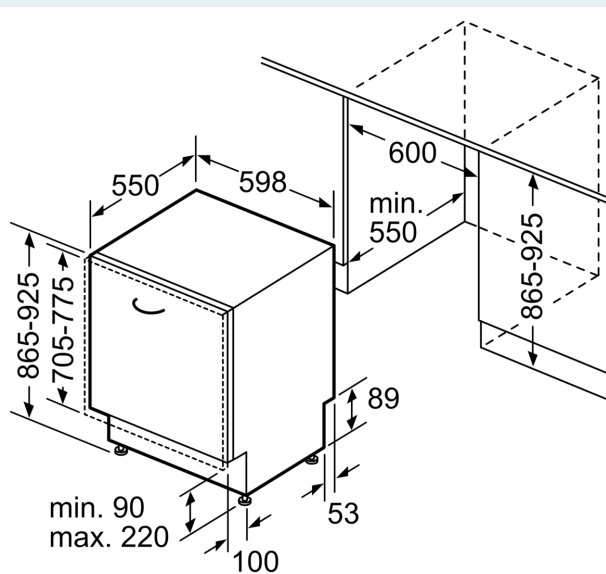

Uitrusting

Technische Data

Energie-efficiëntieklasse ¹ : C
Energieverbruik per 100 cycli Eco-programma ² : 75 kWh/100 cycli
Aantal couverts: 14
Waterverbruik Eco-programma ³ : 9.0 l
Programmaduur: 4:55 uur
Geluidsniveau: 42 dB(A) re 1 pW
Geluidsniveauroep: B
Inbouw/vrijstaand: Inbouw
Hoogte van afneembaar bovenblad: 0 mm
Inbouwafmetingen (hxbxd): 865-925 x 600 x 550 mm
Diepte met 90° geopende deur: 1150 mm
In hoogte verstelbare pootjes: Ja - alle vanaf voorzijde
Maximaal instelbare hoogte: 60 mm
Verstelbare sokkel: Horizontaal en verticaal
Nettogewicht: 36.3 kg
Brutogewicht: 38.5 kg
Aansluitvermogen: 2400 W
Minimale smeltveiligheid: 10 A
Spanning: 220-240 V
Frequentie: 50; 60 Hz
Reparatie-index: 9.4
Lengte elektriciteitsnoer: 175 cm
Type stekker: Normale stekker, 2-polig (Schuko-/Gardy. met aarding stekker wordt standaard meegeleverd)
Lengte toevoerslang: 165 cm
Lengte afvoerslang: 190 cm
EAN-code: 4242003978139
Type installatie: Volledig geïntegreerd

Toebehoren:

- Trechter voor zout
- Incl. dampbescherming voor werkblad

Technische specificaties:

- Afmetingen (hxbxd): 86.5 x 59.8 x 55 cm
- Materiaal kuip: roestvrij staal

¹ Schaal van energie-efficiëntieclassen van A tot G

**iQ300, Volledig geïntegreerde vaatwasser, 60 cm, XXL (extra hoog)
SX63HX16CE**

Maatschetsen

Afmeting in mm

⚡ stopcontact
() Waarde met verlengingsset

Afmeting in mm