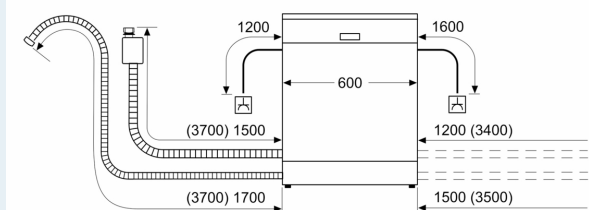

Uitrusting

Technische Data

Energie-efficiëntieklasse ¹ : C
Energieverbruik per 100 cycli Eco-programma ² : 75 kWh/100 cycli
Aantal couverts: 14
Waterverbruik Eco-programma ³ : 9.0 l
Programmaduur: 4:55 uur
Geluidsniveau: 42 dB(A) re 1 pW
Geluidsniveauroep: B
Inbouw/vrijstaand: Inbouw
Hoogte van afneembaar bovenblad: 0 mm
Inbouwafmetingen (hxbxd): 865-925 x 600 x 550 mm
Diepte met 90° geopende deur: 1150 mm
In hoogte verstelbare pootjes: Ja - alle vanaf voorzijde
Maximaal instelbare hoogte: 60 mm
Verstelbare sokkel: Horizontaal en verticaal
Nettogewicht: 36.3 kg
Brutogewicht: 38.5 kg
Aansluitvermogen: 2400 W
Minimale smeltveiligheid: 10 A
Spanning: 220-240 V
Frequentie: 50; 60 Hz
Reparatie-index: 9.4
Lengte elektriciteitsnoer: 175 cm
Type stekker: Normale stekker, 2-polig (Schuko-/Gardy. met aarding stekker wordt standaard meegeleverd)
Lengte toevoerslang: 165 cm
Lengte afvoerslang: 190 cm
EAN-code: 4242003978139
Type installatie: Volledig geïntegreerd

Toebehoren:

- Trechter voor zout
- Incl. dampbescherming voor werkblad

Technische specificaties:

- Afmetingen (hxbxd): 86.5 x 59.8 x 55 cm
- Materiaal kuip: roestvrij staal

¹ Schaal van energie-efficiëntieclassen van A tot G

**iQ300, Volledig geïntegreerde vaatwasser, 60 cm, XXL (extra hoog)
SX63HX16CE**

Maatschetsen

Afmeting in mm

⚡ stopcontact
() Waarde met verlengingsset

Afmeting in mm