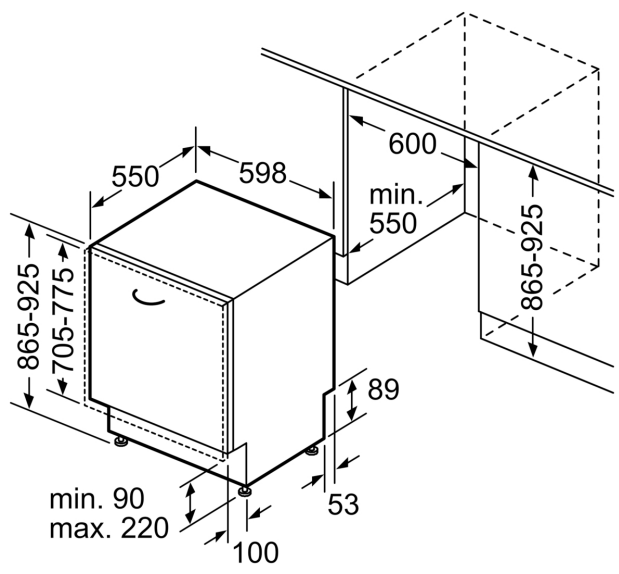

Afmeting in mm