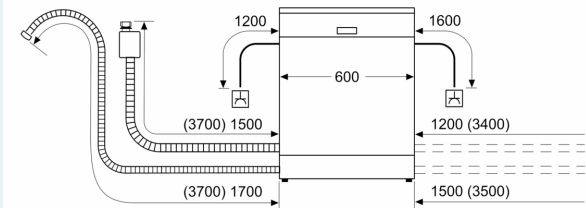

**iQ300, Volledig geïntegreerde vaatwasser, 60 cm, XXL (extra hoog)
SX63HX03TE**

Maatschetsen

Afmeting in mm

⚡ stopcontact
( ) Waarde met verlengingsset